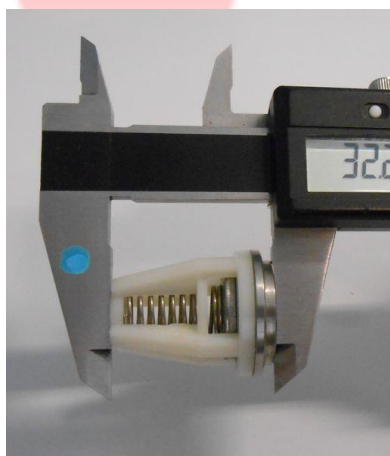

TECHNICAL BULLETIN 003 October 2013

Check valve cage p.n. 0604.06 (valve assembly 3604.50, 3604.71, 3604.75 and 3604.76)

The cage colour was changed.

Parts are interchangeable with old ones.

In order to be sure, please check the measure as in the picture:

TECHNICAL BULLETIN
003
October 2013

Gabbia valvola aspirazione e mandata codice 0604.06 (assieme
valvola 3604.50, 3604.71, 3604.75 e 3604.76)

E' stato modificato il colore della gabbia.

I pezzi sono intercambiabili con quelli vecchi di colore nero.

Per non confondersi con altre valvole controllare l'altezza come nella foto: