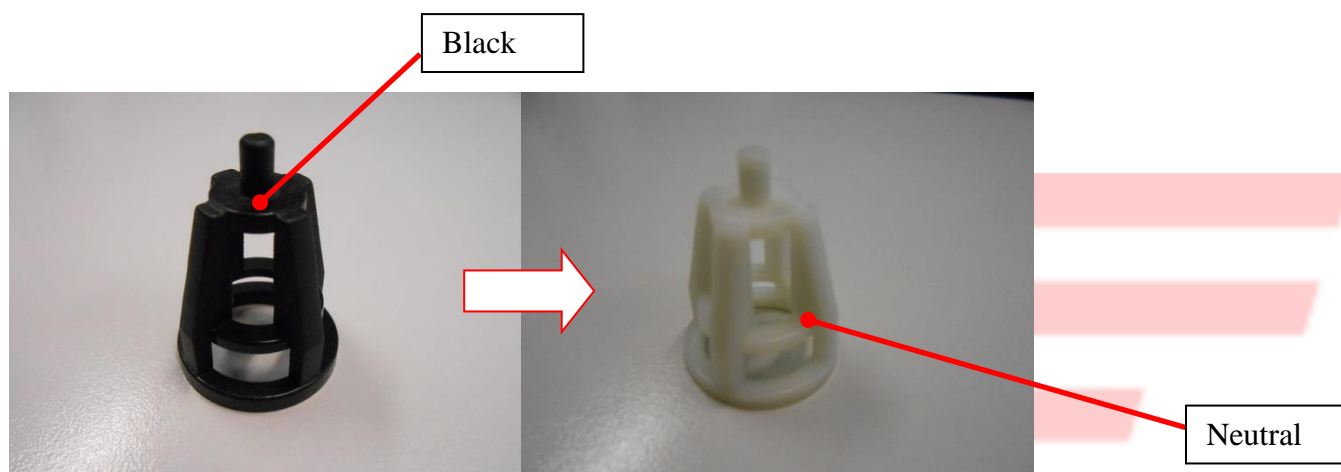

TECHNICAL BULLETIN 003 October 2013

Check valve cage p.n. 0604.06 (valve assembly 3604.50, 3604.71, 3604.75 and 3604.76)

The cage colour was changed.

Parts are interchangeable with old ones.

In order to be sure, please check the measure as in the picture:

TECHNICAL BULLETIN
003
October 2013

Gabbia valvola aspirazione e mandata codice 0604.06 (assieme
valvola 3604.50, 3604.71, 3604.75 e 3604.76)

E' stato modificato il colore della gabbia.

I pezzi sono intercambiabili con quelli vecchi di colore nero.

Per non confondersi con altre valvole controllare l'altezza come nella foto: