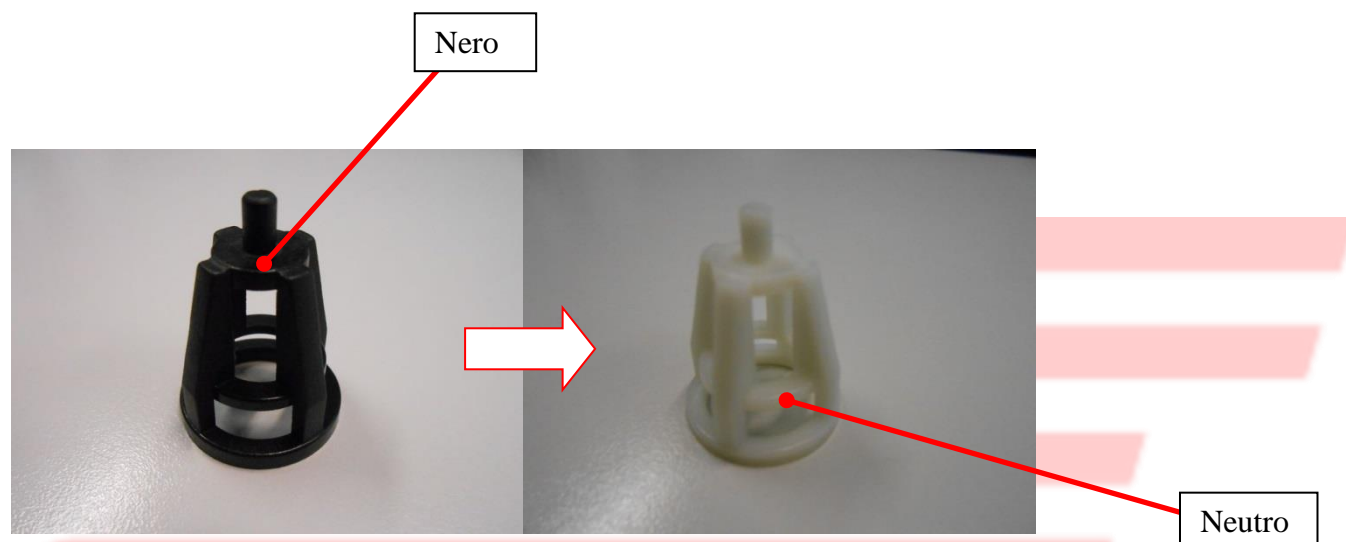

TECHNICAL BULLETIN 003 October 2013

Check valve cage p.n. 0604.06 (valve assembly 3604.50, 3604.71, 3604.75 and 3604.76)

The cage colour was changed.

Parts are interchangeable with old ones.

In order to be sure, please check the measure as in the picture:

TECHNICAL BULLETIN
003
October 2013

Gabbia valvola aspirazione e mandata codice 0604.06 (assieme
valvola 3604.50, 3604.71, 3604.75 e 3604.76)

E' stato modificato il colore della gabbia.

I pezzi sono intercambiabili con quelli vecchi di colore nero.

Per non confondersi con altre valvole controllare l'altezza come nella foto: