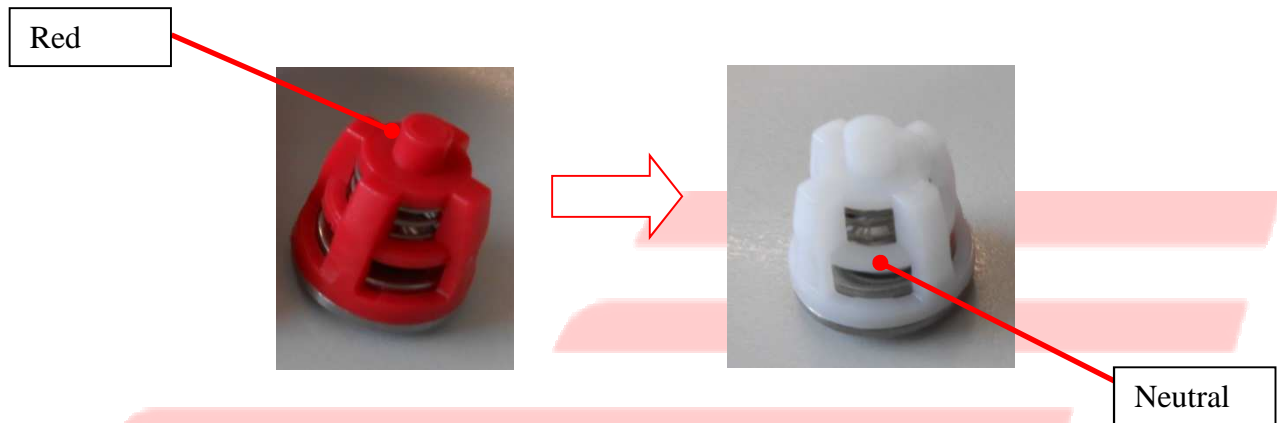

TECHNICAL BULLETIN 010 April 2016

Check valve cage p.n. 0604.07 (valve assembly 3604.60, kit 2600.12)

The cage color was changed.
Parts are interchangeable with old ones.
In order to be sure, please check the measure as in the picture:

TECHNICAL BULLETIN 010 Aprile 2016

Gabbia valvola aspirazione e mandata codice 0604.067 (assieme
valvola 3604.60, kit 2600.12)

E' stato modificato il colore della gabbia.

I pezzi sono intercambiabili con quelli vecchi di colore nero.

Per non confondersi con altre valvole controllare l'altezza come nella foto: