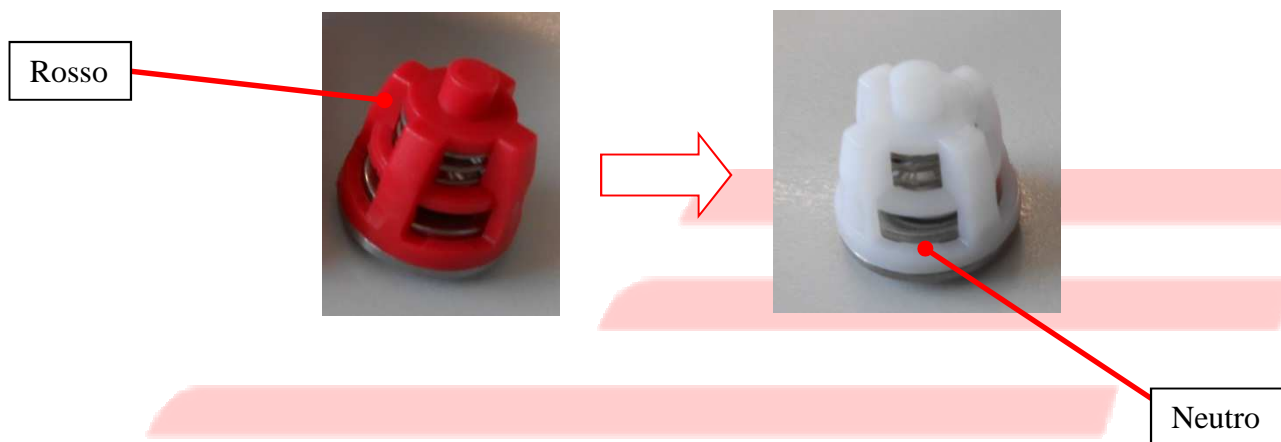

TECHNICAL BULLETIN 010 April 2016

Check valve cage p.n. 0604.07 (valve assembly 3604.60, kit 2600.12)

The cage color was changed.
Parts are interchangeable with old ones.
In order to be sure, please check the measure as in the picture:

TECHNICAL BULLETIN 010 Aprile 2016

Gabbia valvola aspirazione e mandata codice 0604.067 (assieme
valvola 3604.60, kit 2600.12)

E' stato modificato il colore della gabbia.

I pezzi sono intercambiabili con quelli vecchi di colore nero.

Per non confondersi con altre valvole controllare l'altezza come nella foto: