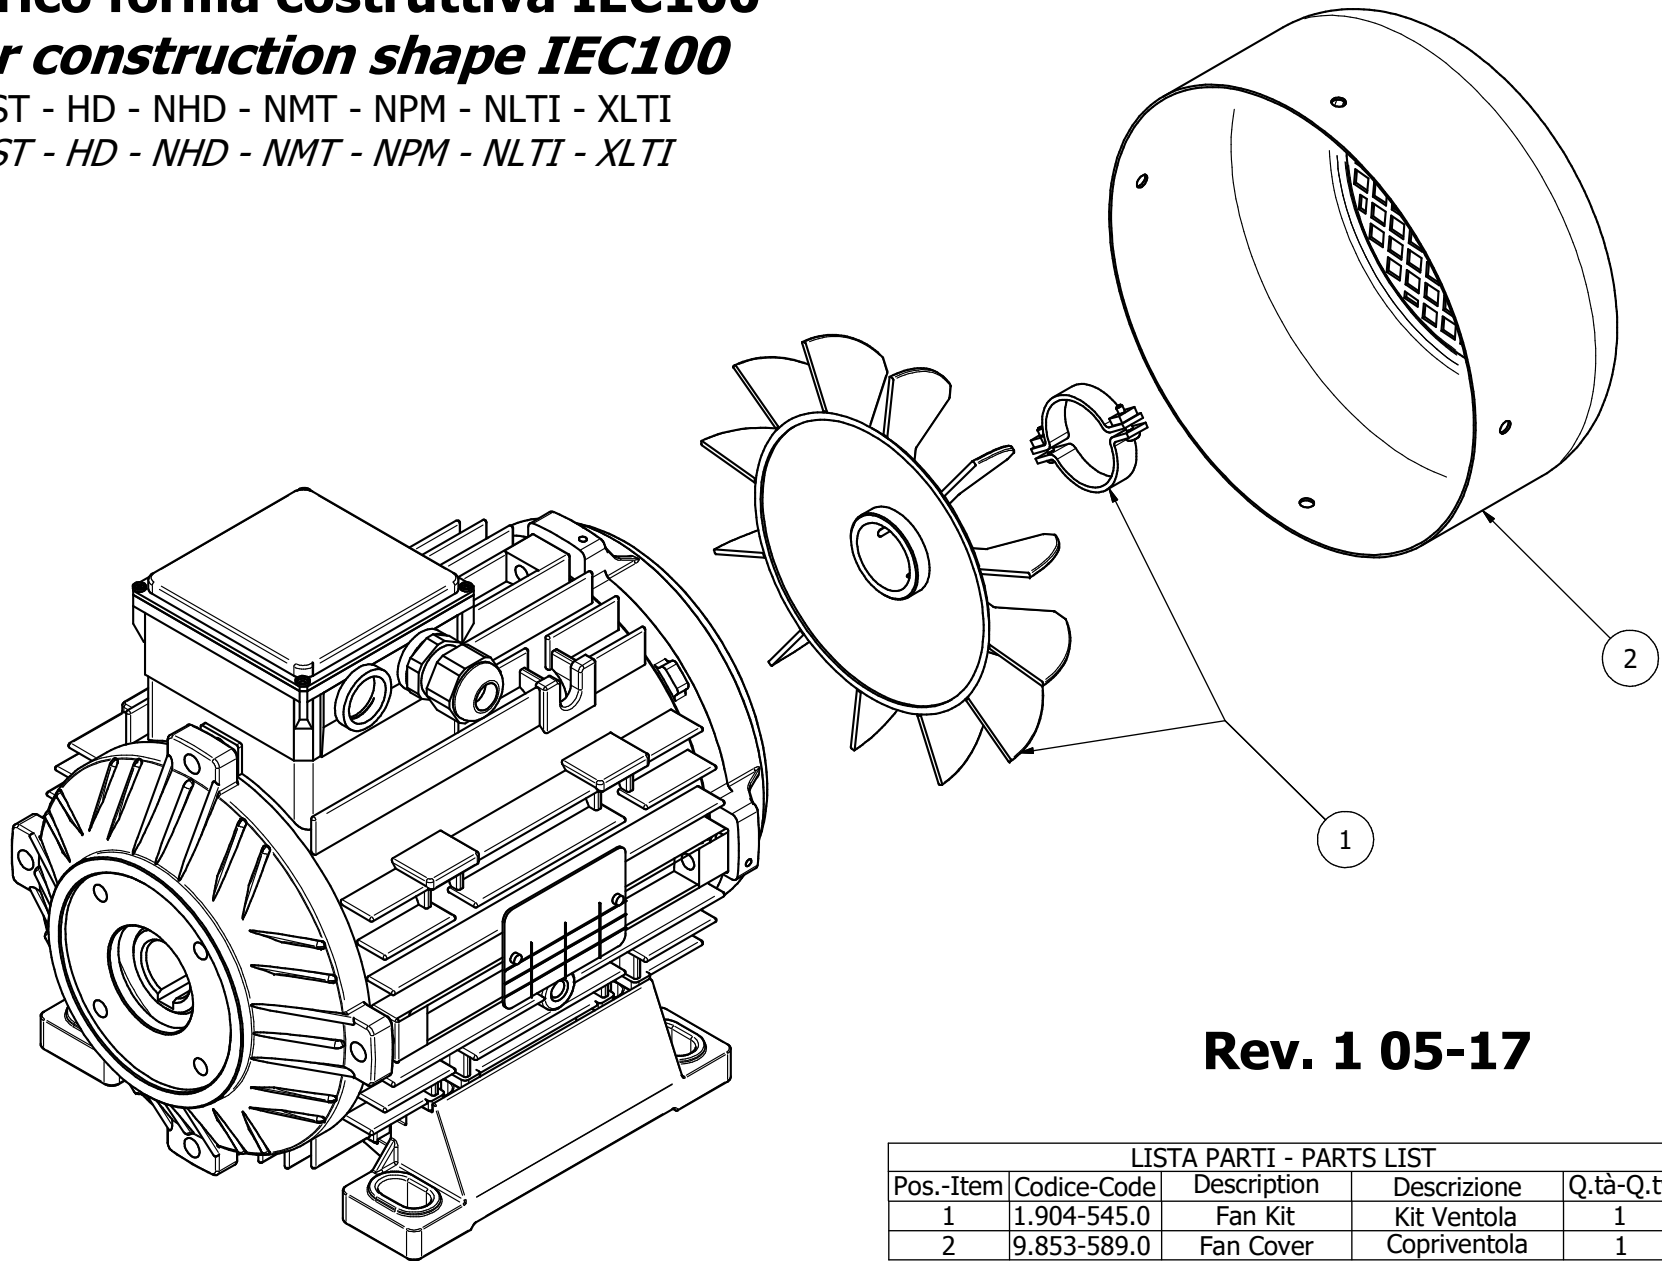

MOTORE ELETTRICO FORMA COSTRUTTIVA IEC 100
ELECTRIC MOTOR CONSTRUCTION SHAPE IEC 100

Per pompe serie: NST – HD – NHD

For pump series: NST – HD – NHD

Motore Elettrico forma costruttiva IEC100

Electric Motor construction shape IEC100

Per pompe serie: NST - HD - NHD - NMT - NPM - NLTI - XLTI

For pump series: NST - HD - NHD - NMT - NPM - NLTI - XLTI

Rev. 1 05-17

LISTA PARTI - PARTS LIST				
Pos.-Item	Codice-Code	Description	Descrizione	Q.tà-Q.ty
1	1.904-545.0	Fan Kit	Kit Ventola	1
2	9.853-589.0	Fan Cover	Copriventola	1