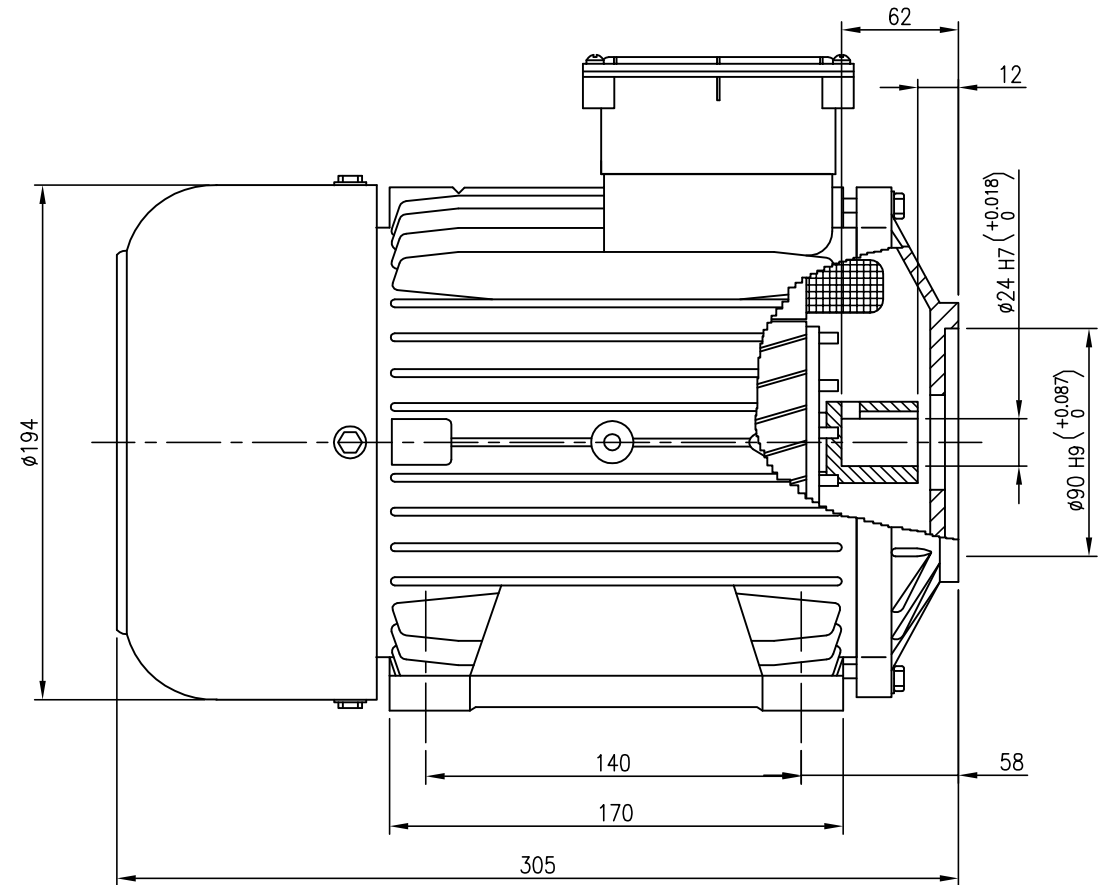

MOTORE ELETTRICO FORMA COSTRUTTIVA IEC 100
ELECTRIC MOTOR CONSTRUCTION SHAPE IEC 100

Per pompe serie: NST – HD – NHD

For pump series: NST – HD – NHD

Motore Elettrico forma costruttiva IEC100

Electric Motor construction shape IEC100

Per pompe serie: NST - HD - NHD - NMT - NPM - NLTI - XLTI

For pump series: NST - HD - NHD - NMT - NPM - NLTI - XLTI

Rev. 1 05-17

LISTA PARTI - PARTS LIST				
Pos.-Item	Codice-Code	Description	Descrizione	Q.tà-Q.ty
1	1.904-545.0	Fan Kit	Kit Ventola	1
2	9.853-589.0	Fan Cover	Copriventola	1