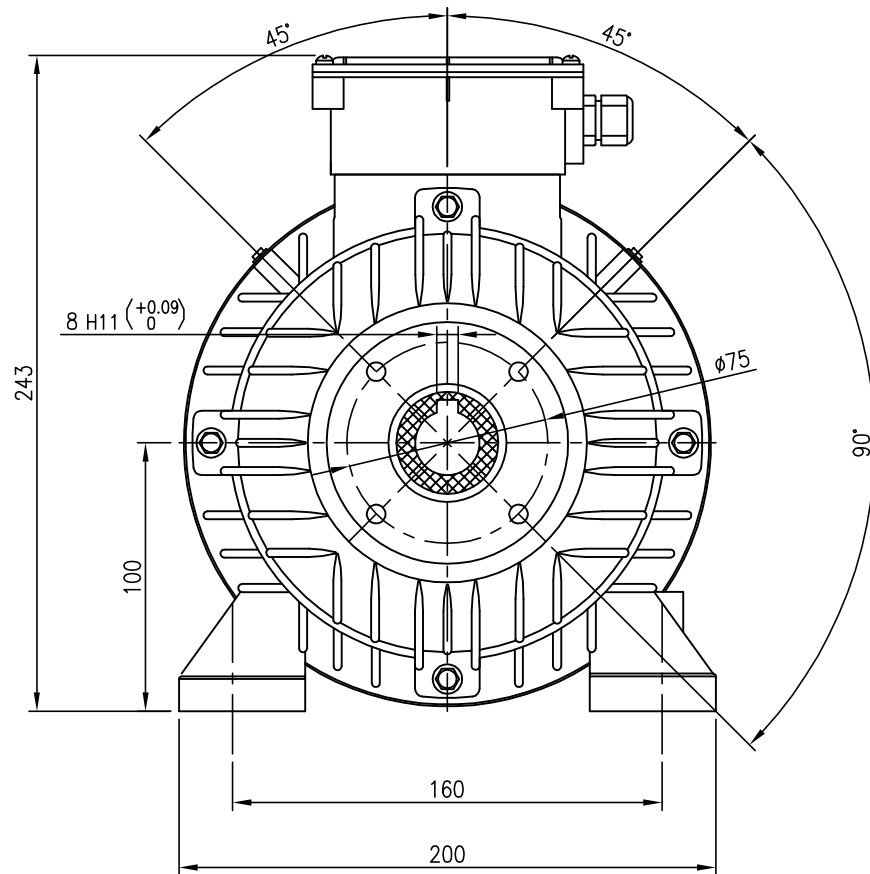

MOTORE ELETTRICO FORMA COSTRUTTIVA IEC 100
ELECTRIC MOTOR CONSTRUCTION SHAPE IEC 100

Per pompe serie: NST – HD – NHD

For pump series: NST – HD – NHD

Motore Elettrico forma costruttiva IEC100

Electric Motor construction shape IEC100

Per pompe serie: NST - HD - NHD - NMT - NPM - NLTI - XLTI

For pump series: NST - HD - NHD - NMT - NPM - NLTI - XLTI

Rev. 1 05-17

LISTA PARTI - PARTS LIST				
Pos.-Item	Codice-Code	Description	Descrizione	Q.tà-Q.ty
1	1.904-545.0	Fan Kit	Kit Ventola	1
2	9.853-589.0	Fan Cover	Copriventola	1