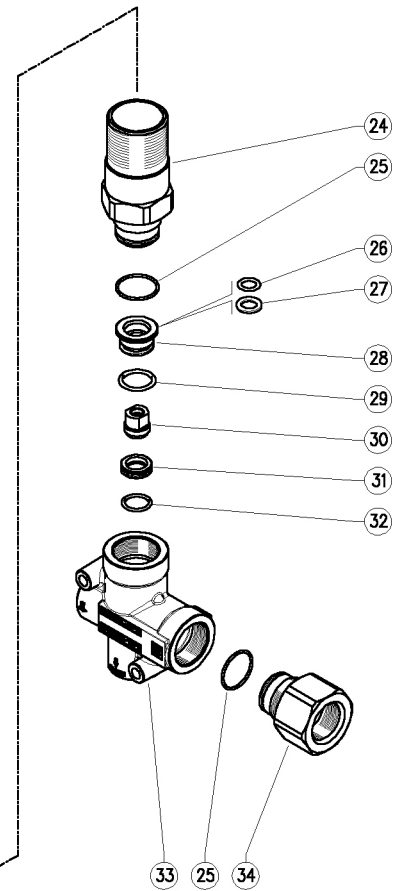

SPARE PARTS KIT

KIT RICAMBIO

CODICE CODE	POS.	Q.TA' Q.TY
1.904-944.0	22	1
	23	1
	25	1
	26	1
	27	1
	29	1
	30	1
	31	1
	32	1
1.904-945.0	4	1
	7	1
	8	1
	10	1
	13	1