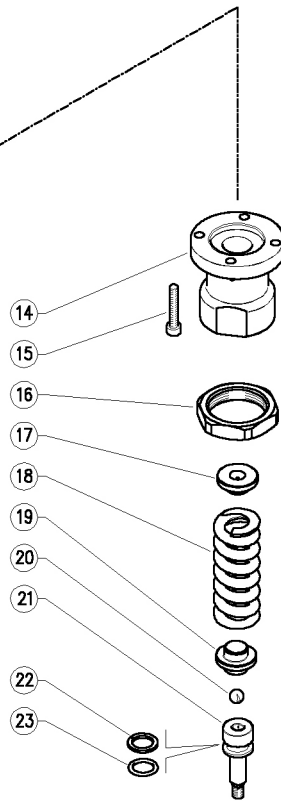

SPARE PARTS KIT

KIT RICAMBIO

CODICE CODE	POS.	Q.TA' Q.TY
1.904-944.0	22	1
	23	1
	25	1
	26	1
	27	1
	29	1
	30	1
	31	1
	32	1
1.904-945.0	4	1
	7	1
	8	1
	10	1
	13	1