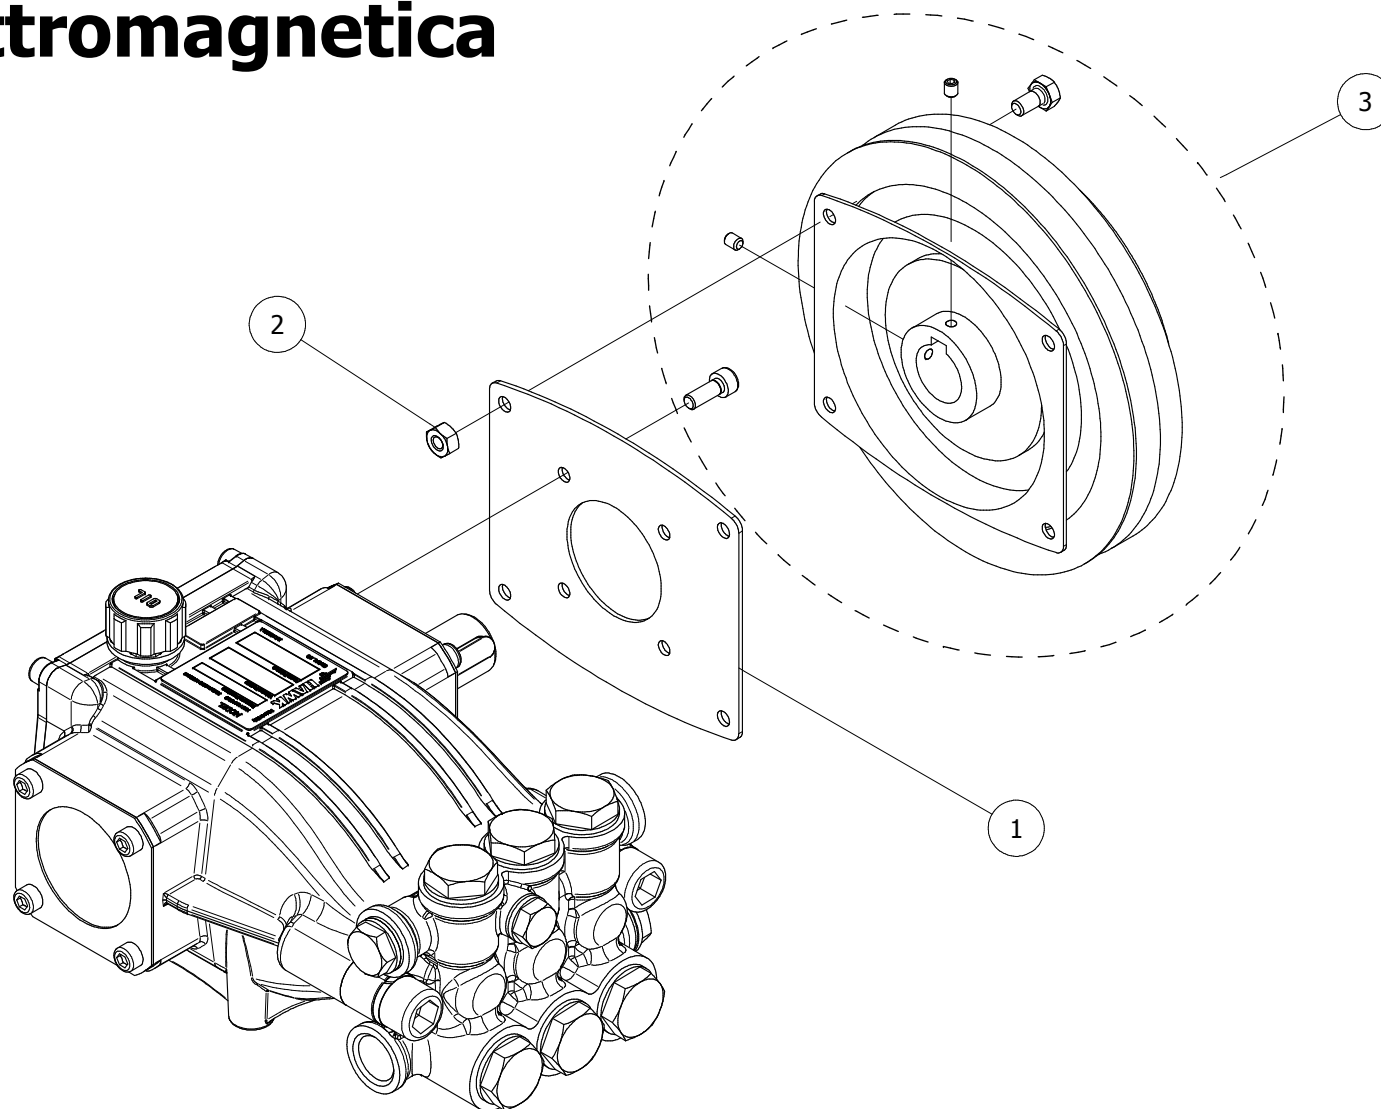

# Electromagnetic Clutch

## Frizione elettromagnetica

**PARTS LIST****LISTA PARTI**

<i>Pos. Item</i>	<i>Codice Part Number</i>	<i>Description</i>	<i>Descrizione</i>	<i>Q.tà Q.ty</i>	<b>NHD</b>
<b>1</b>	9.850-607.0	Flange	<i>Flangia</i>	1	◆
<b>2</b>	9.850-571.0	Hexagonal Nut 1/4" UNC	<i>Dado 1/4" UNC</i>	4	
<b>3</b>	9.851-943.0	Electromagnetic Clutch	<i>Frizione Elettromagnetica</i>	1	