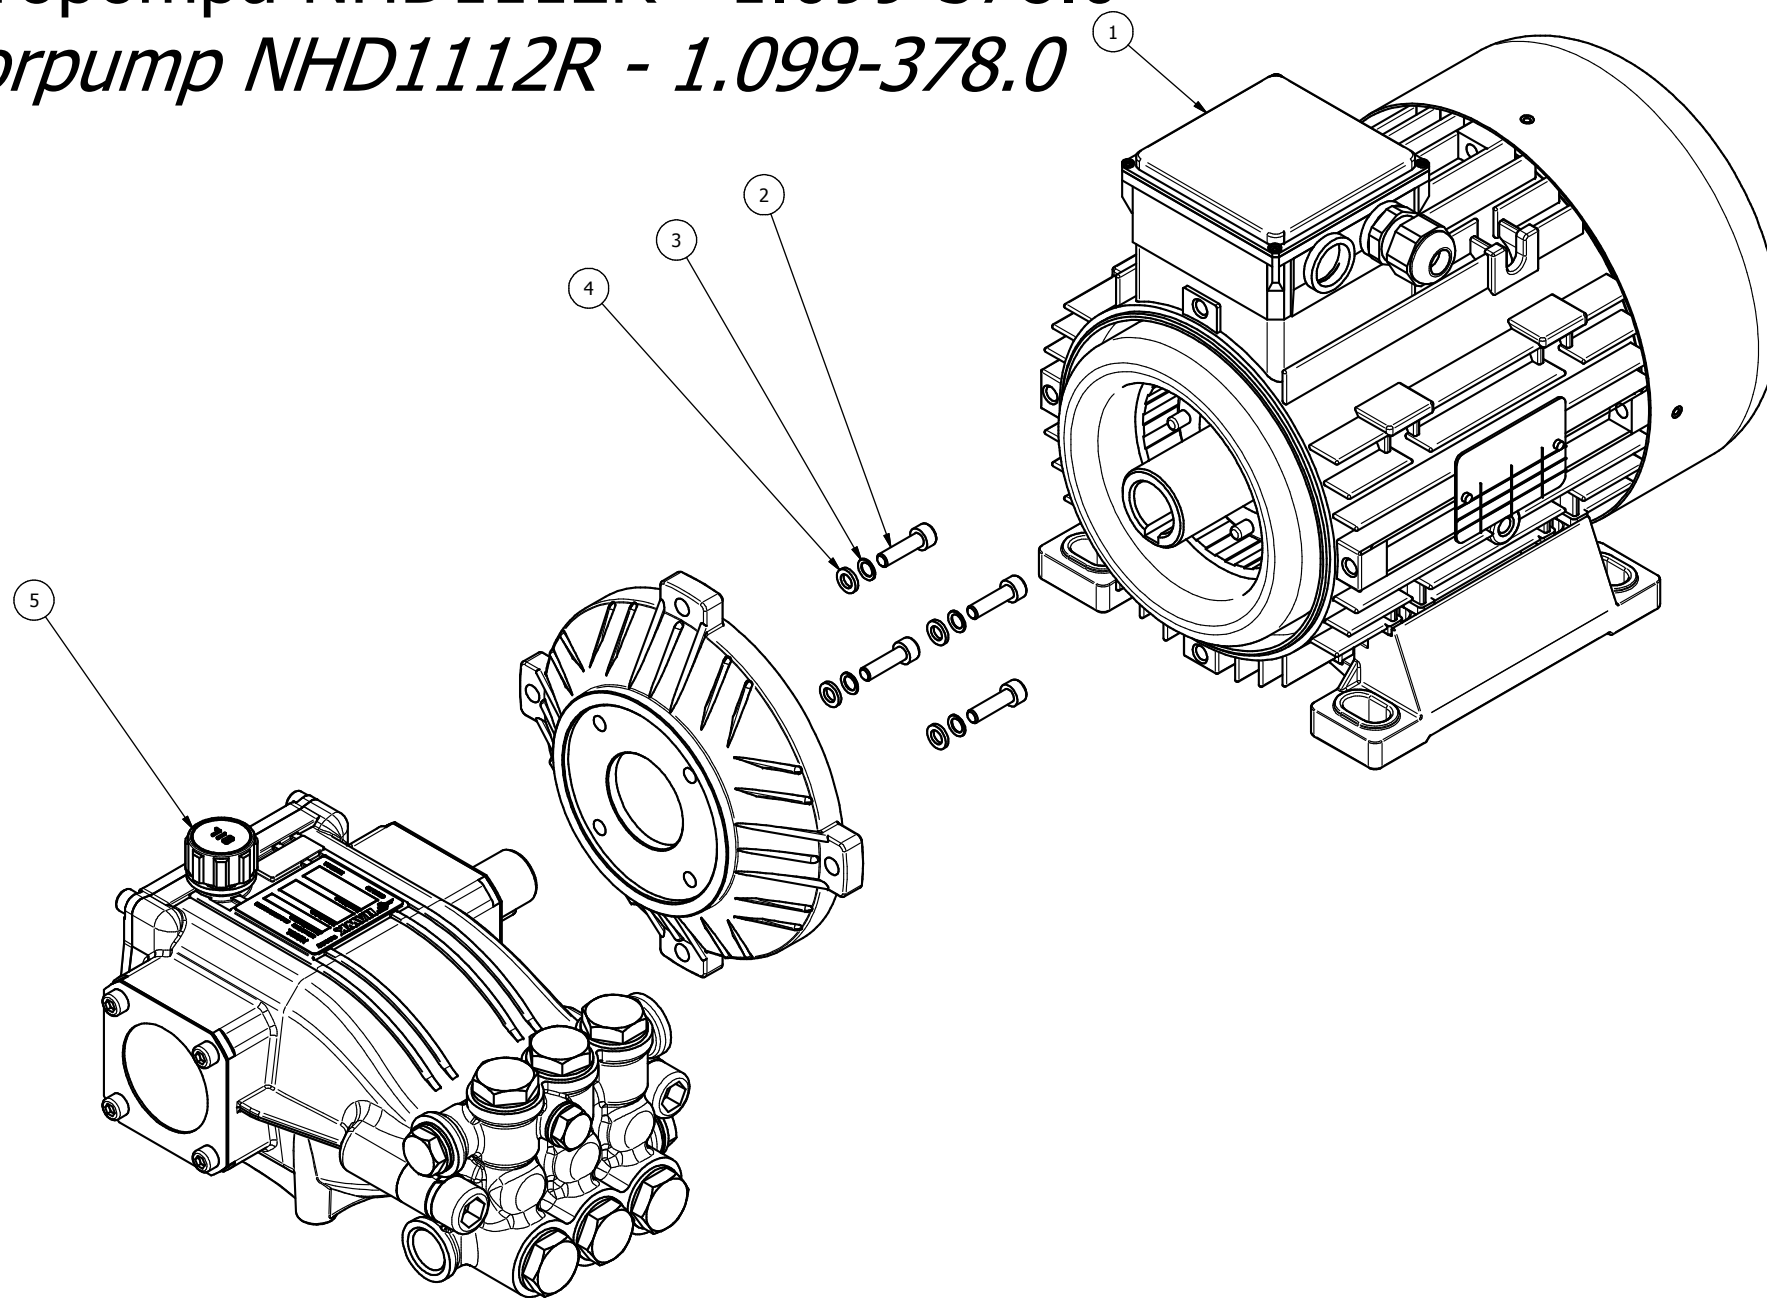

Elettropompa NHD1112R - 1.099-378.0

Motorpump NHD1112R - 1.099-378.0

ELETTROPOMPA NHD1112R - 610016 / MOTORPUMP NHD1112R - 1.099-378.0

PRESSIONE MASSIMA / *MAX PRESSURE* : 100 BAR

PORTATA A 1450 RPM / *FLOW RATE AT 1450 RPM* : 11 l/min

POTENZA MASSIMA A 1450 RPM / *MAX POWER AT 1450 RPM* : 2.2 kW

PESO / *WEIGHT* : 29 kg

ELETTROPOMPA NHD1112R - 1.099-378.0 MOTORPUMP

PARTS LIST

LISTA PARTI

| <i>Pos.</i> Item | <i>Codice</i> Part Number | Description | <i>Descrizione</i> | <i>Q.tà</i> Q.ty |
|---------------------|------------------------------|------------------|----------------------------|---------------------|
| 1 | 1.099-410.0 | Electric Motor | <i>Motore Elettrico</i> | 1 |
| 2 | 9.851-480.0 | Screw M6x22 | <i>Vite TCEI M6x22</i> | 4 |
| 3 | 9.851-151.0 | Spring washer Ø6 | <i>Rosetta elastica Ø6</i> | 4 |
| 4 | 9.851-115.0 | Washer Ø6.4 | <i>Rosetta Ø6.4</i> | 4 |
| 5 | NHD1112R | Pump | <i>Pompa</i> | 1 |

Elettropompa NHD1015R - 1.099-379.0

Motorpump NHD1015R - 1.099-379.0

ELETTROPOMPA NHD1015R - 610019 / *MOTORPUMP NHD1015R - 1.099-379.0*

PRESSIONE MASSIMA / *MAX PRESSURE* : 150 BAR

PORTATA A 1450 RPM / *FLOW RATE AT 1450 RPM* : 10 l/min

POTENZA MASSIMA A 1450 RPM / *MAX POWER AT 1450 RPM* : 3 kW

PESO / *WEIGHT*: 33kg

ELETTROPOMPA NHD1015R - 1.099-379.0 MOTORPUMP

PARTS LIST

LISTA PARTI

| <i>Pos.</i> Item | <i>Codice</i> Part Number | Description | <i>Descrizione</i> | <i>Q.tà</i> Q.ty |
|---------------------|------------------------------|------------------|----------------------------|---------------------|
| 1 | 1.099-400.0 | Electric Motor | <i>Motore Elettrico</i> | 1 |
| 2 | 9.851-480.0 | Screw M6x22 | <i>Vite TCEI M6x22</i> | 4 |
| 3 | 9.851-151.0 | Spring washer Ø6 | <i>Rosetta elastica Ø6</i> | 4 |
| 4 | 9.851-115.0 | Washer Ø6.4 | <i>Rosetta Ø6.4</i> | 4 |
| 5 | NHD1015R | Pump | <i>Pompa</i> | 1 |