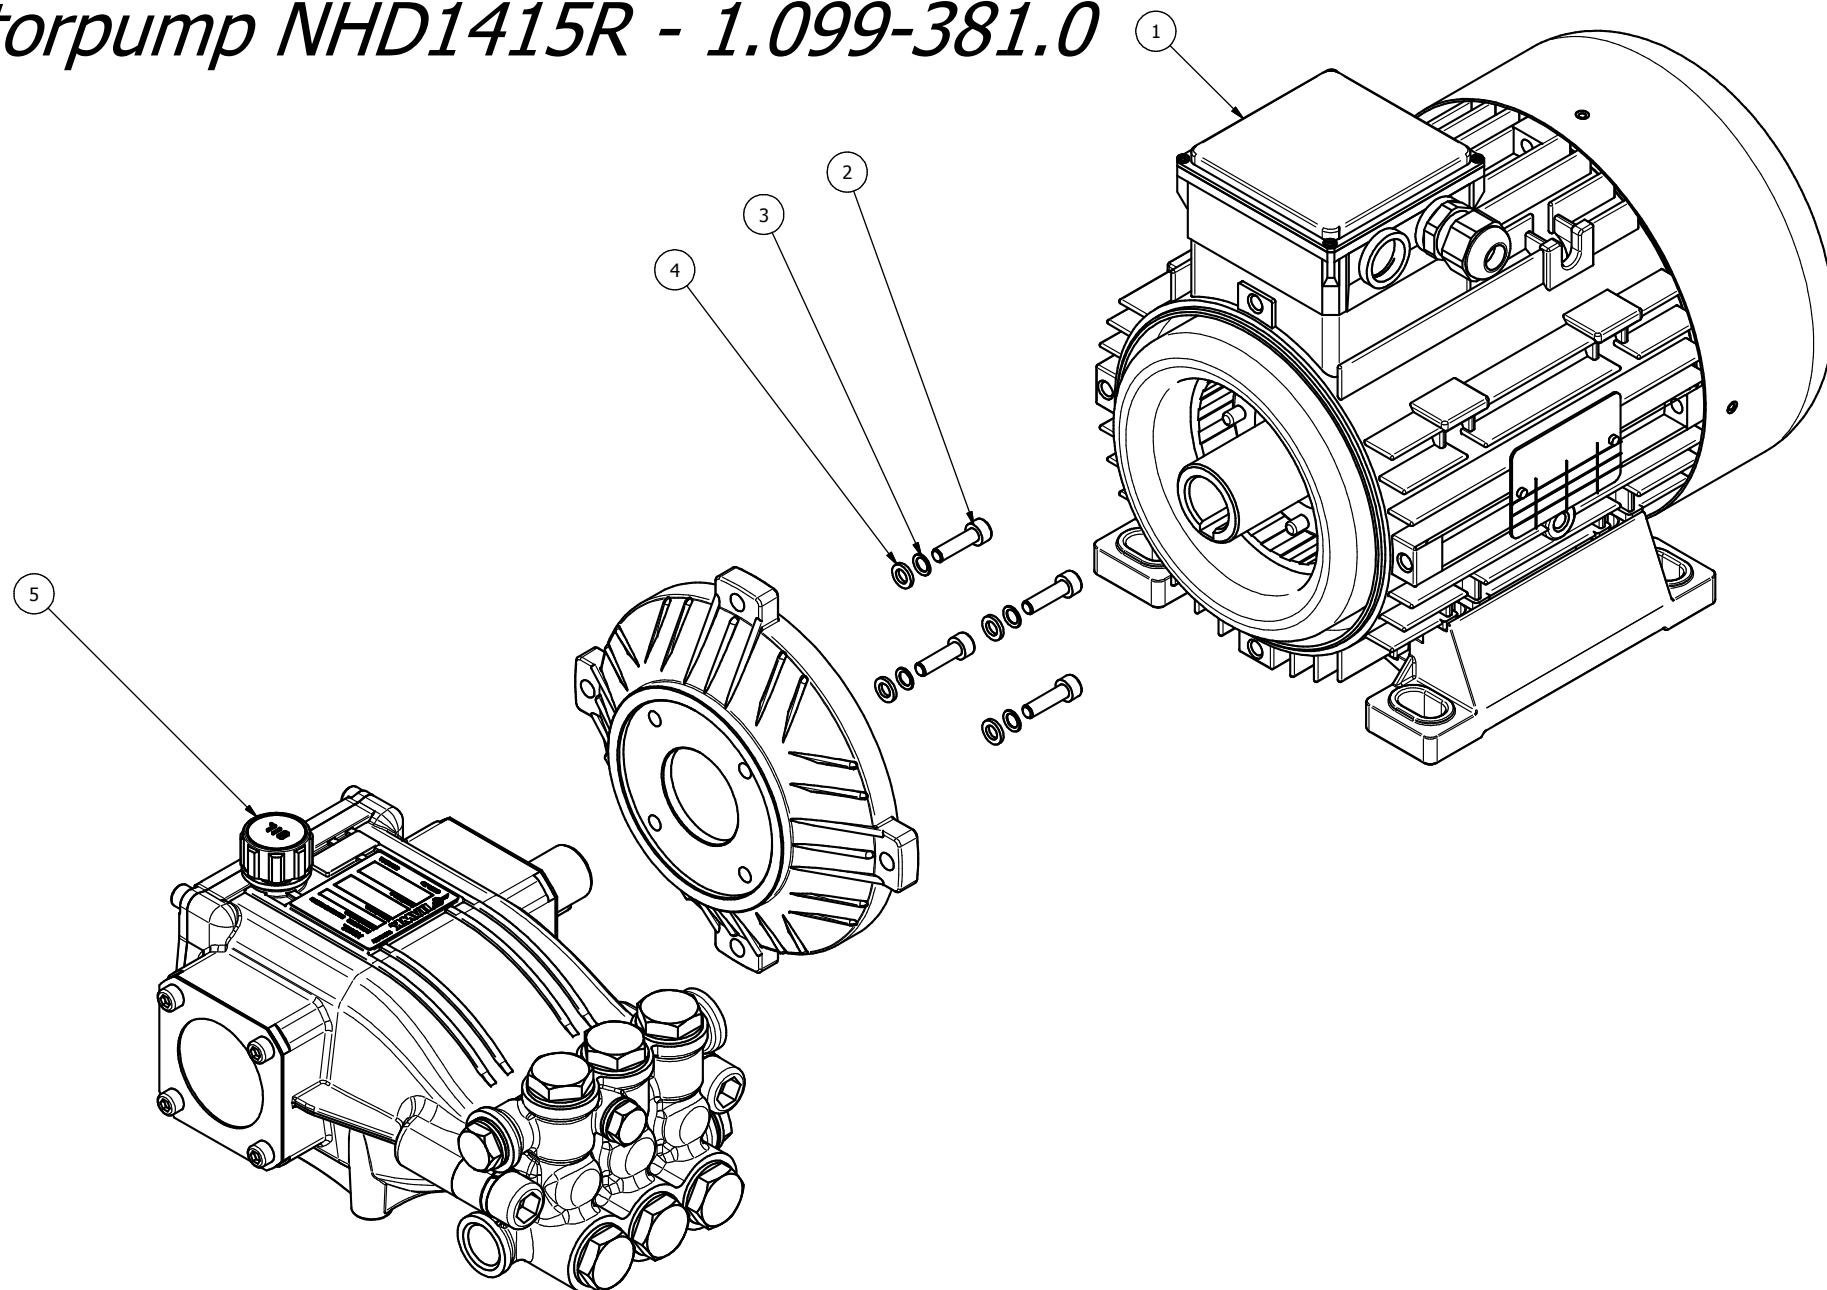

ELETTROPOMPA NHD1115R - 1.099-380.0 MOTORPUMP

PARTS LIST

LISTA PARTI

<i>Pos.</i> Item	<i>Codice</i> Part Number	Description	<i>Descrizione</i>	<i>Q.tà</i> Q.ty
1	1.099-399.0	Electric Motor	<i>Motore Elettrico</i>	1
2	9.851-480.0	Screw M6x22	<i>Vite TCEI M6x22</i>	4
3	9.851-151.0	Spring washer Ø6	<i>Rosetta elastica Ø6</i>	4
4	9.851-115.0	Washer Ø6.4	<i>Rosetta Ø6.4</i>	4
5	NHD1115R	Pump	<i>Pompa</i>	1

Elettropompa NHD1415R - 1.099-381.0

Motorpump NHD1415R - 1.099-381.0