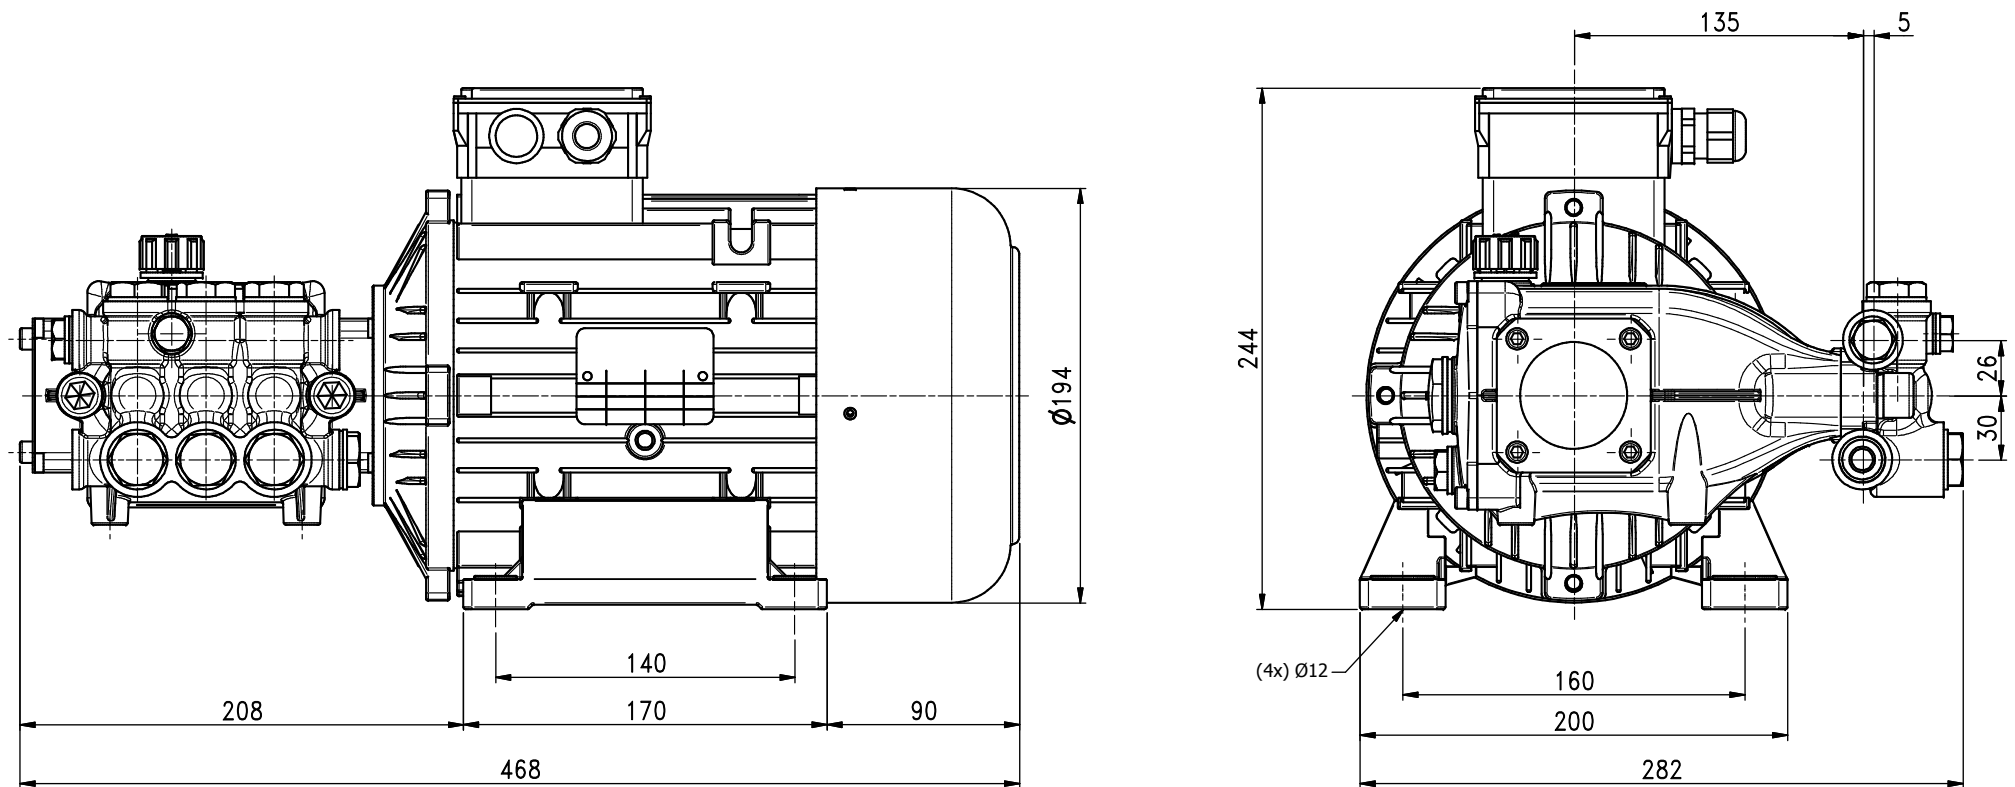

ELETTROPOMPA NHD1415R - 610018 / MOTORPUMP NHD1415R - 1.099-381.0

PRESSIONE MASSIMA / *MAX PRESSURE* : 150 BAR

PORTATA A 1450 RPM / *FLOW RATE AT 1450 RPM* : 14 l/min

PORTATA A 1740 RPM / *FLOW RATE AT 1740 RPM* : 17 l/min

POTENZA MASSIMA A 1450 RPM / *MAX POWER AT 1450 RPM* : 4 kW

POTENZA MASSIMA A 1740 RPM / *MAX POWER AT 1740 RPM* : 4.8 kW

PESO / *WEIGHT* : 28 kg