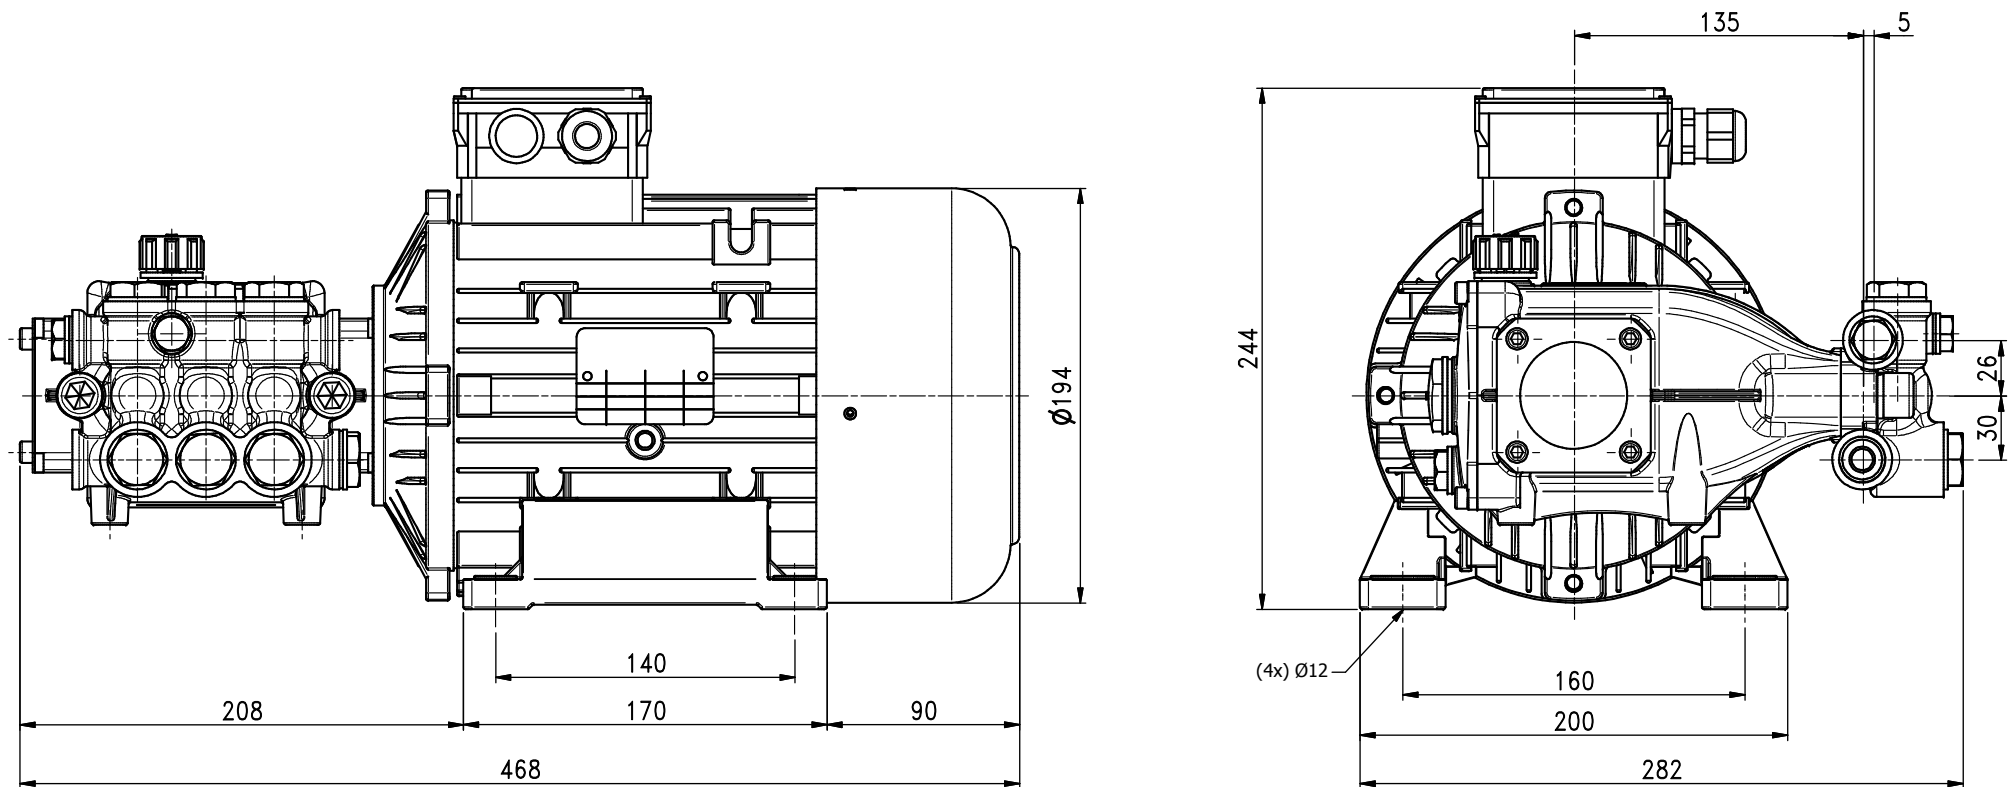

POTENZA MASSIMA A 1450 RPM / *MAX POWER AT 1450 RPM* : 3 kW

PESO / *WEIGHT*: 33kg

ELETTROPOMPA NHD1015R - 1.099-379.0 MOTORPUMP

PARTS LIST

LISTA PARTI

| <i>Pos.</i> Item | <i>Codice</i> Part Number | Description | <i>Descrizione</i> | <i>Q.tà</i> Q.ty |
|---------------------|------------------------------|------------------|----------------------------|---------------------|
| 1 | 1.099-400.0 | Electric Motor | <i>Motore Elettrico</i> | 1 |
| 2 | 9.851-480.0 | Screw M6x22 | <i>Vite TCEI M6x22</i> | 4 |
| 3 | 9.851-151.0 | Spring washer Ø6 | <i>Rosetta elastica Ø6</i> | 4 |
| 4 | 9.851-115.0 | Washer Ø6.4 | <i>Rosetta Ø6.4</i> | 4 |
| 5 | NHD1015R | Pump | <i>Pompa</i> | 1 |

ELETTROPOMPA NHD1115R - 1.099-380.0 MOTORPUMP

PARTS LIST

LISTA PARTI

| <i>Pos.</i> Item | <i>Codice</i> Part Number | Description | <i>Descrizione</i> | <i>Q.tà</i> Q.ty |
|---------------------|------------------------------|------------------|----------------------------|---------------------|
| 1 | 1.099-399.0 | Electric Motor | <i>Motore Elettrico</i> | 1 |
| 2 | 9.851-480.0 | Screw M6x22 | <i>Vite TCEI M6x22</i> | 4 |
| 3 | 9.851-151.0 | Spring washer Ø6 | <i>Rosetta elastica Ø6</i> | 4 |
| 4 | 9.851-115.0 | Washer Ø6.4 | <i>Rosetta Ø6.4</i> | 4 |
| 5 | NHD1115R | Pump | <i>Pompa</i> | 1 |