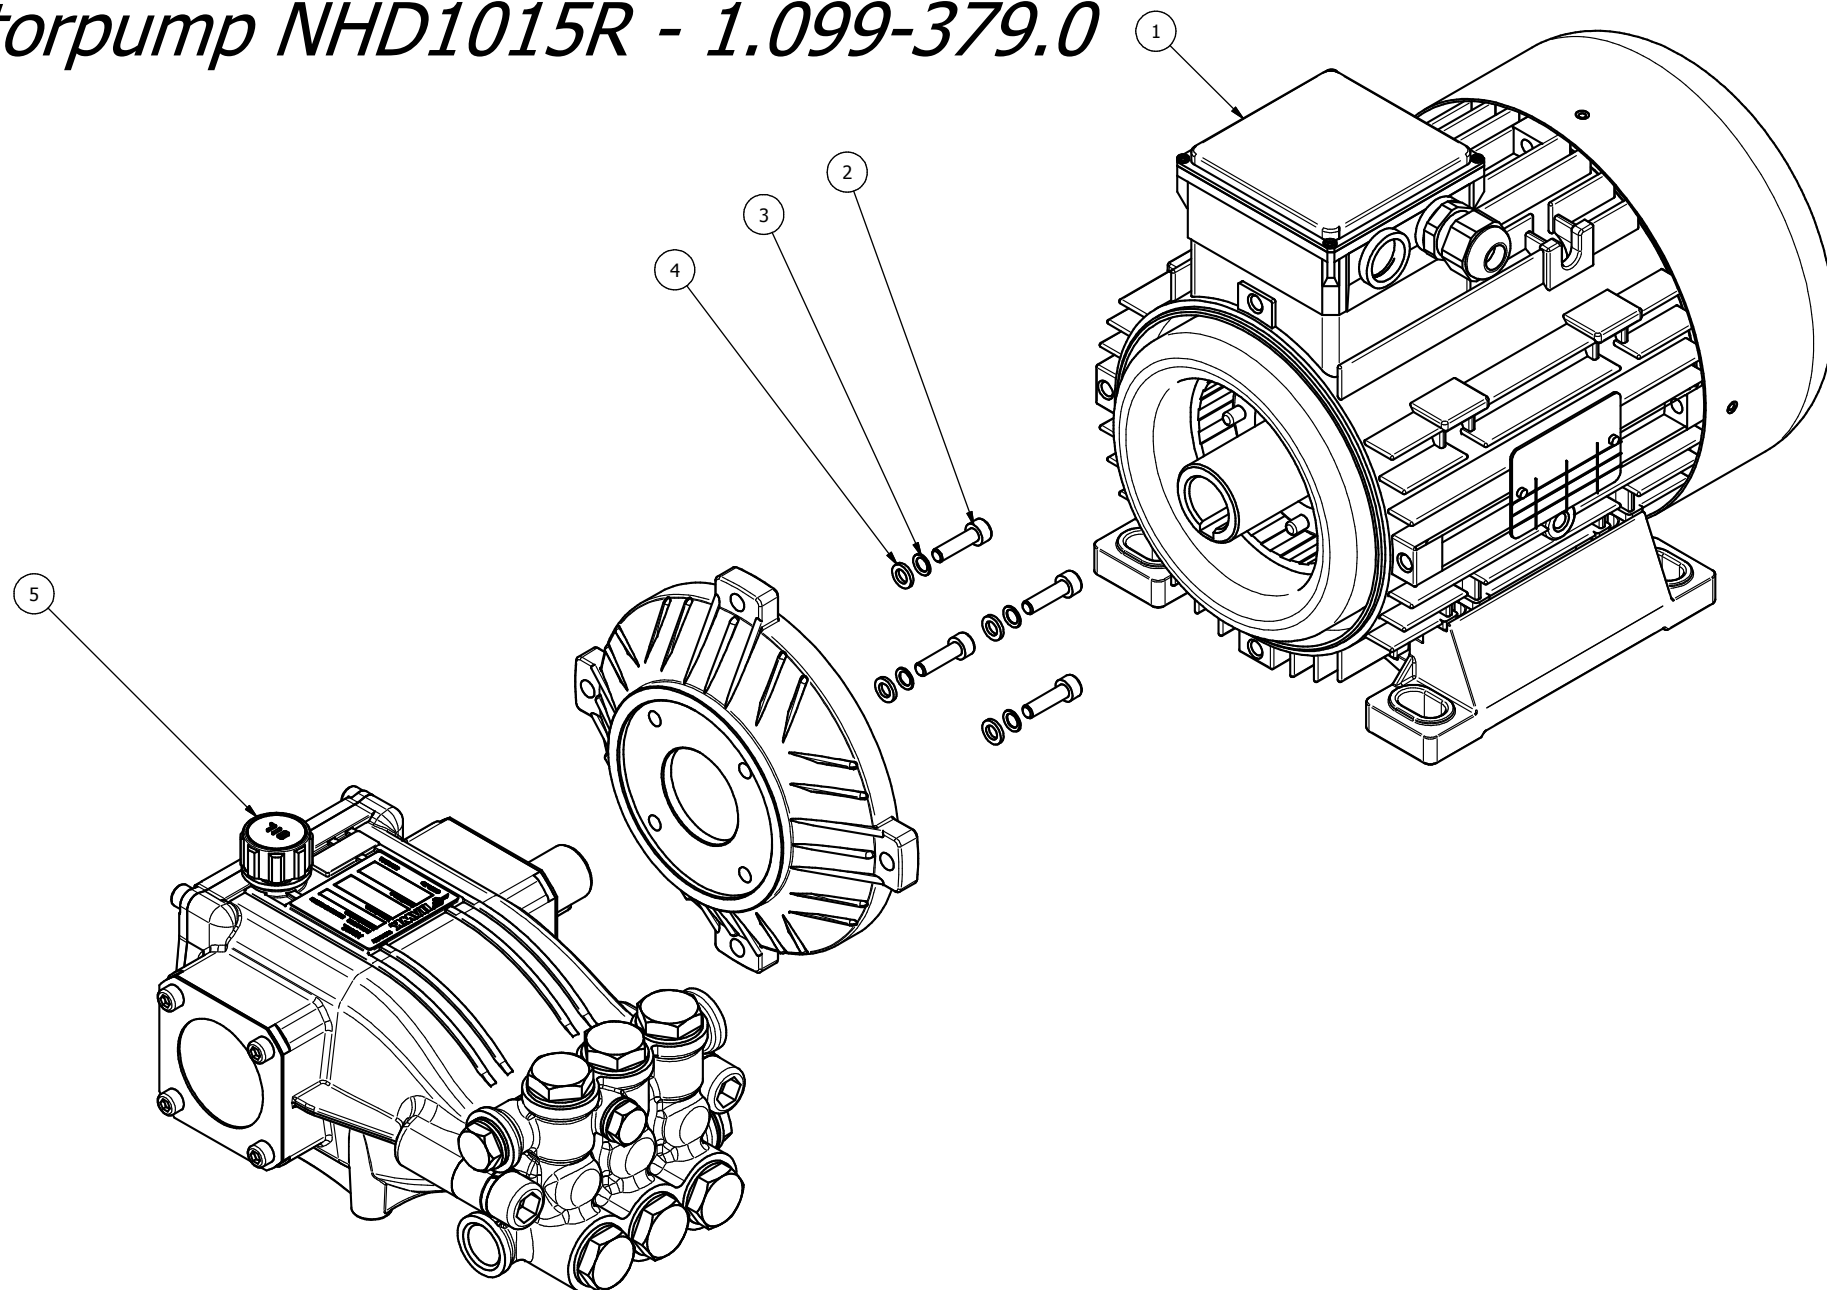

Elettropompa NHD1112R - 1.099-378.0

Motorpump NHD1112R - 1.099-378.0

ELETTROPOMPA NHD1112R - 610016 / MOTORPUMP NHD1112R - 1.099-378.0

PRESSIONE MASSIMA / *MAX PRESSURE* : 100 BAR

PORTATA A 1450 RPM / *FLOW RATE AT 1450 RPM* : 11 l/min

POTENZA MASSIMA A 1450 RPM / *MAX POWER AT 1450 RPM* : 2.2 kW

PESO / *WEIGHT* : 29 kg

ELETTROPOMPA NHD1112R - 1.099-378.0 MOTORPUMP

PARTS LIST

LISTA PARTI

| <i>Pos.</i> Item | <i>Codice</i> Part Number | Description | <i>Descrizione</i> | <i>Q.tà</i> Q.ty |
|---------------------|------------------------------|------------------|----------------------------|---------------------|
| 1 | 1.099-410.0 | Electric Motor | <i>Motore Elettrico</i> | 1 |
| 2 | 9.851-480.0 | Screw M6x22 | <i>Vite TCEI M6x22</i> | 4 |
| 3 | 9.851-151.0 | Spring washer Ø6 | <i>Rosetta elastica Ø6</i> | 4 |
| 4 | 9.851-115.0 | Washer Ø6.4 | <i>Rosetta Ø6.4</i> | 4 |
| 5 | NHD1112R | Pump | <i>Pompa</i> | 1 |

Elettropompa NHD1015R - 1.099-379.0

Motorpump NHD1015R - 1.099-379.0

ELETTROPOMPA NHD1015R - 610019 / *MOTORPUMP NHD1015R - 1.099-379.0*

PRESSIONE MASSIMA / *MAX PRESSURE* : 150 BAR

PORTATA A 1450 RPM / *FLOW RATE AT 1450 RPM* : 10 l/min

POTENZA MASSIMA A 1450 RPM / *MAX POWER AT 1450 RPM* : 3 kW

PESO / *WEIGHT*: 33kg

ELETTROPOMPA NHD1015R - 1.099-379.0 MOTORPUMP

PARTS LIST

LISTA PARTI

| <i>Pos.</i> Item | <i>Codice</i> Part Number | Description | <i>Descrizione</i> | <i>Q.tà</i> Q.ty |
|---------------------|------------------------------|------------------|----------------------------|---------------------|
| 1 | 1.099-400.0 | Electric Motor | <i>Motore Elettrico</i> | 1 |
| 2 | 9.851-480.0 | Screw M6x22 | <i>Vite TCEI M6x22</i> | 4 |
| 3 | 9.851-151.0 | Spring washer Ø6 | <i>Rosetta elastica Ø6</i> | 4 |
| 4 | 9.851-115.0 | Washer Ø6.4 | <i>Rosetta Ø6.4</i> | 4 |
| 5 | NHD1015R | Pump | <i>Pompa</i> | 1 |