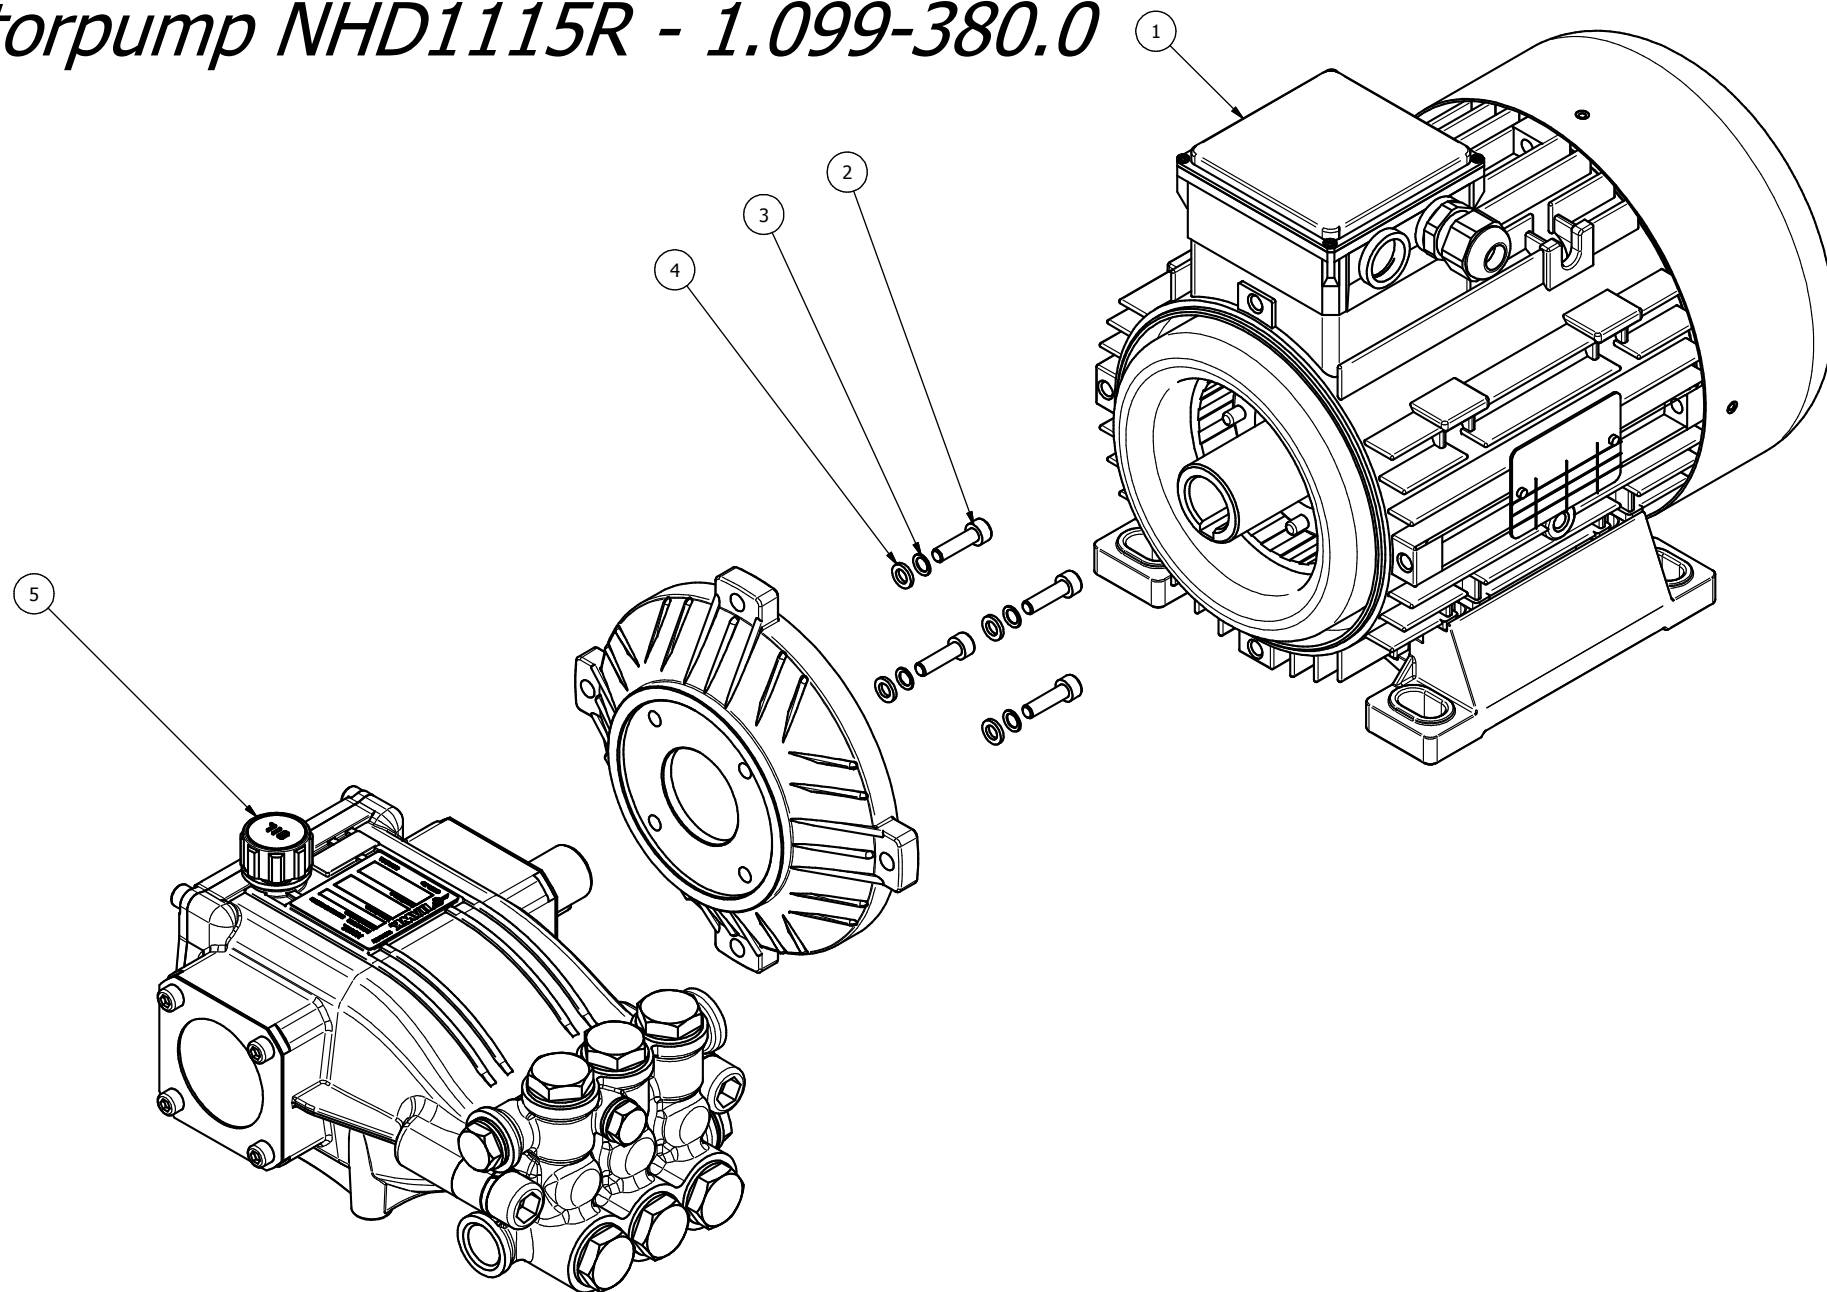

POTENZA MASSIMA A 1450 RPM / *MAX POWER AT 1450 RPM* : 2.2 kW

PESO / *WEIGHT* : 29 kg

ELETTROPOMPA NHD1112R - 1.099-378.0 MOTORPUMP

PARTS LIST

LISTA PARTI

| <i>Pos.</i> Item | <i>Codice</i> Part Number | Description | <i>Descrizione</i> | <i>Q.tà</i> Q.ty |
|---------------------|------------------------------|------------------|----------------------------|---------------------|
| 1 | 1.099-410.0 | Electric Motor | <i>Motore Elettrico</i> | 1 |
| 2 | 9.851-480.0 | Screw M6x22 | <i>Vite TCEI M6x22</i> | 4 |
| 3 | 9.851-151.0 | Spring washer Ø6 | <i>Rosetta elastica Ø6</i> | 4 |
| 4 | 9.851-115.0 | Washer Ø6.4 | <i>Rosetta Ø6.4</i> | 4 |
| 5 | NHD1112R | Pump | <i>Pompa</i> | 1 |

POTENZA MASSIMA A 1450 RPM / *MAX POWER AT 1450 RPM* : 3 kW

PESO / *WEIGHT*: 33kg

ELETTROPOMPA NHD1015R - 1.099-379.0 MOTORPUMP

PARTS LIST

LISTA PARTI

| <i>Pos.</i> Item | <i>Codice</i> Part Number | Description | <i>Descrizione</i> | <i>Q.tà</i> Q.ty |
|---------------------|------------------------------|------------------|----------------------------|---------------------|
| 1 | 1.099-400.0 | Electric Motor | <i>Motore Elettrico</i> | 1 |
| 2 | 9.851-480.0 | Screw M6x22 | <i>Vite TCEI M6x22</i> | 4 |
| 3 | 9.851-151.0 | Spring washer Ø6 | <i>Rosetta elastica Ø6</i> | 4 |
| 4 | 9.851-115.0 | Washer Ø6.4 | <i>Rosetta Ø6.4</i> | 4 |
| 5 | NHD1015R | Pump | <i>Pompa</i> | 1 |

Elettropompa NHD1115R - 1.099-380.0

Motorpump NHD1115R - 1.099-380.0

ELETTROPOMPA NHD115R - 610017 / MOTORPUMP NHD115R - 1.099-380.0

PRESSIONE MASSIMA / *MAX PRESSURE* : 140 BAR

PORTATA A 1450 RPM / *FLOW RATE AT 1450 RPM* : 11 l/min

PORTATA A 1740 RPM / *FLOW RATE AT 1740 RPM* : 13.2 l/min

POTENZA MASSIMA A 1450 RPM / *MAX POWER AT 1450 RPM* : 3 kW

POTENZA MASSIMA A 1740 RPM / *MAX POWER AT 1740 RPM* : 3.6 kW

PESO / *WEIGHT* : 28 kg