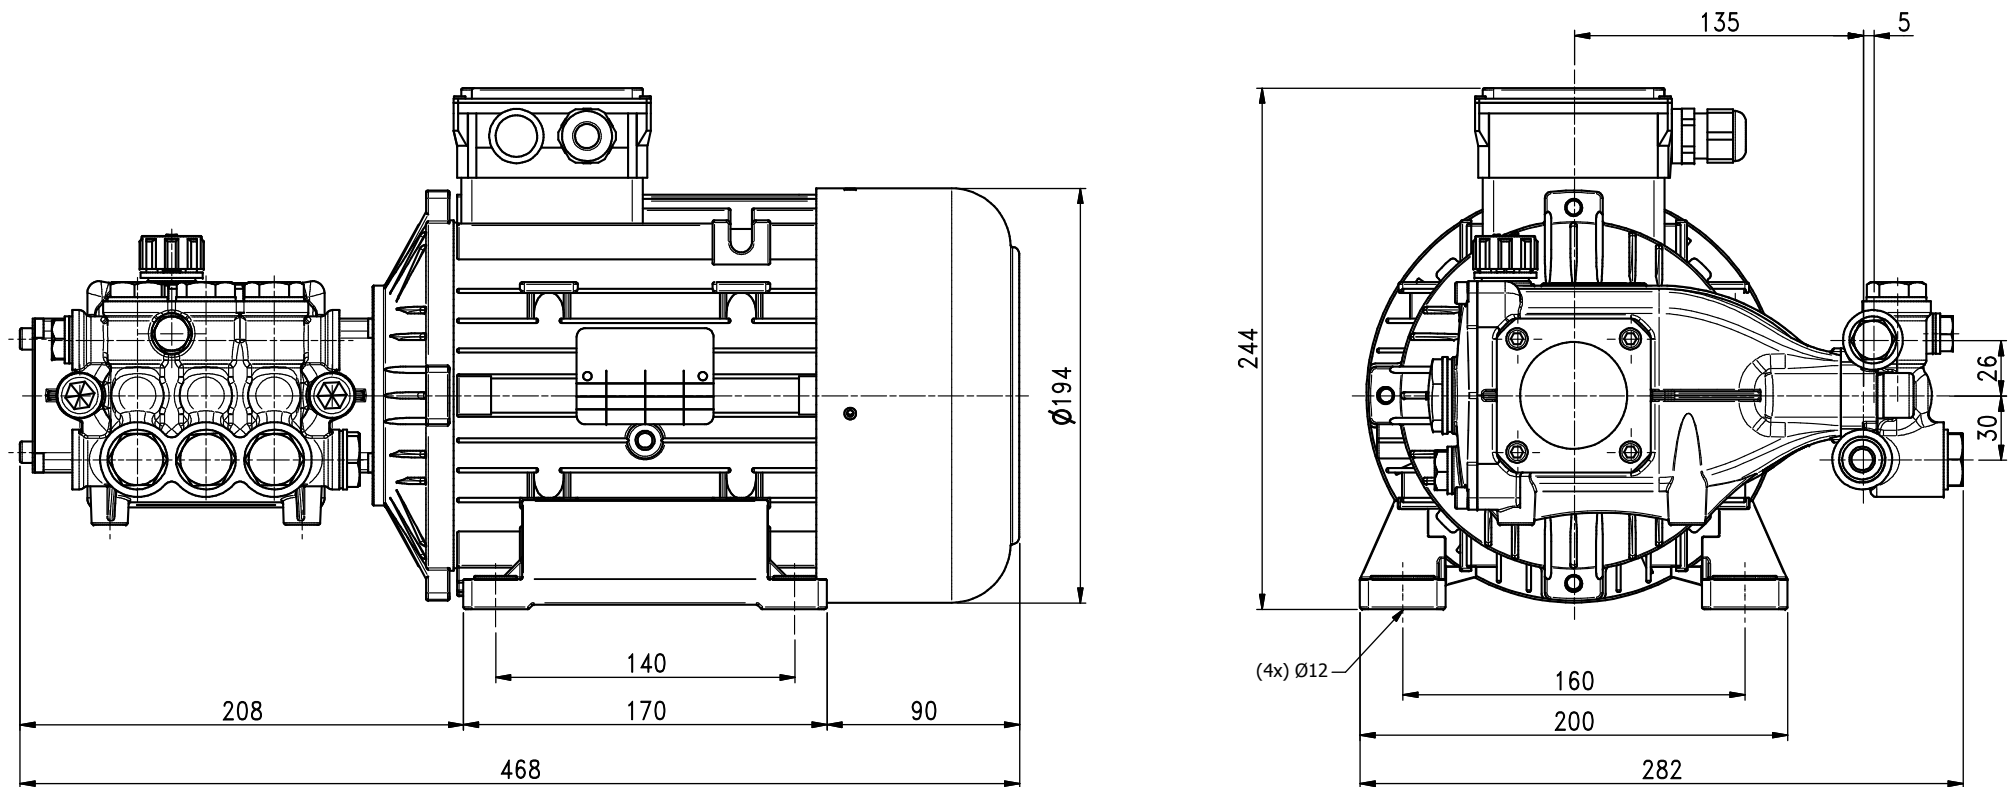

POTENZA MASSIMA A 1450 RPM / *MAX POWER AT 1450 RPM* : 2.2 kW

PESO / *WEIGHT* : 29 kg

ELETTROPOMPA NHD1112R - 1.099-378.0 MOTORPUMP

PARTS LIST

LISTA PARTI

| <i>Pos.</i> Item | <i>Codice</i> Part Number | Description | <i>Descrizione</i> | <i>Q.tà</i> Q.ty |
|---------------------|------------------------------|------------------|----------------------------|---------------------|
| 1 | 1.099-410.0 | Electric Motor | <i>Motore Elettrico</i> | 1 |
| 2 | 9.851-480.0 | Screw M6x22 | <i>Vite TCEI M6x22</i> | 4 |
| 3 | 9.851-151.0 | Spring washer Ø6 | <i>Rosetta elastica Ø6</i> | 4 |
| 4 | 9.851-115.0 | Washer Ø6.4 | <i>Rosetta Ø6.4</i> | 4 |
| 5 | NHD1112R | Pump | <i>Pompa</i> | 1 |

Elettropompa NHD1015R - 1.099-379.0

Motorpump NHD1015R - 1.099-379.0

ELETTROPOMPA NHD1015R - 610019 / *MOTORPUMP NHD1015R - 1.099-379.0*

PRESSIONE MASSIMA / *MAX PRESSURE* : 150 BAR

PORTATA A 1450 RPM / *FLOW RATE AT 1450 RPM* : 10 l/min

POTENZA MASSIMA A 1450 RPM / *MAX POWER AT 1450 RPM* : 3 kW

PESO / *WEIGHT*: 33kg

ELETTROPOMPA NHD1015R - 1.099-379.0 MOTORPUMP

PARTS LIST

LISTA PARTI

| <i>Pos.</i> Item | <i>Codice</i> Part Number | Description | <i>Descrizione</i> | <i>Q.tà</i> Q.ty |
|---------------------|------------------------------|------------------|----------------------------|---------------------|
| 1 | 1.099-400.0 | Electric Motor | <i>Motore Elettrico</i> | 1 |
| 2 | 9.851-480.0 | Screw M6x22 | <i>Vite TCEI M6x22</i> | 4 |
| 3 | 9.851-151.0 | Spring washer Ø6 | <i>Rosetta elastica Ø6</i> | 4 |
| 4 | 9.851-115.0 | Washer Ø6.4 | <i>Rosetta Ø6.4</i> | 4 |
| 5 | NHD1015R | Pump | <i>Pompa</i> | 1 |