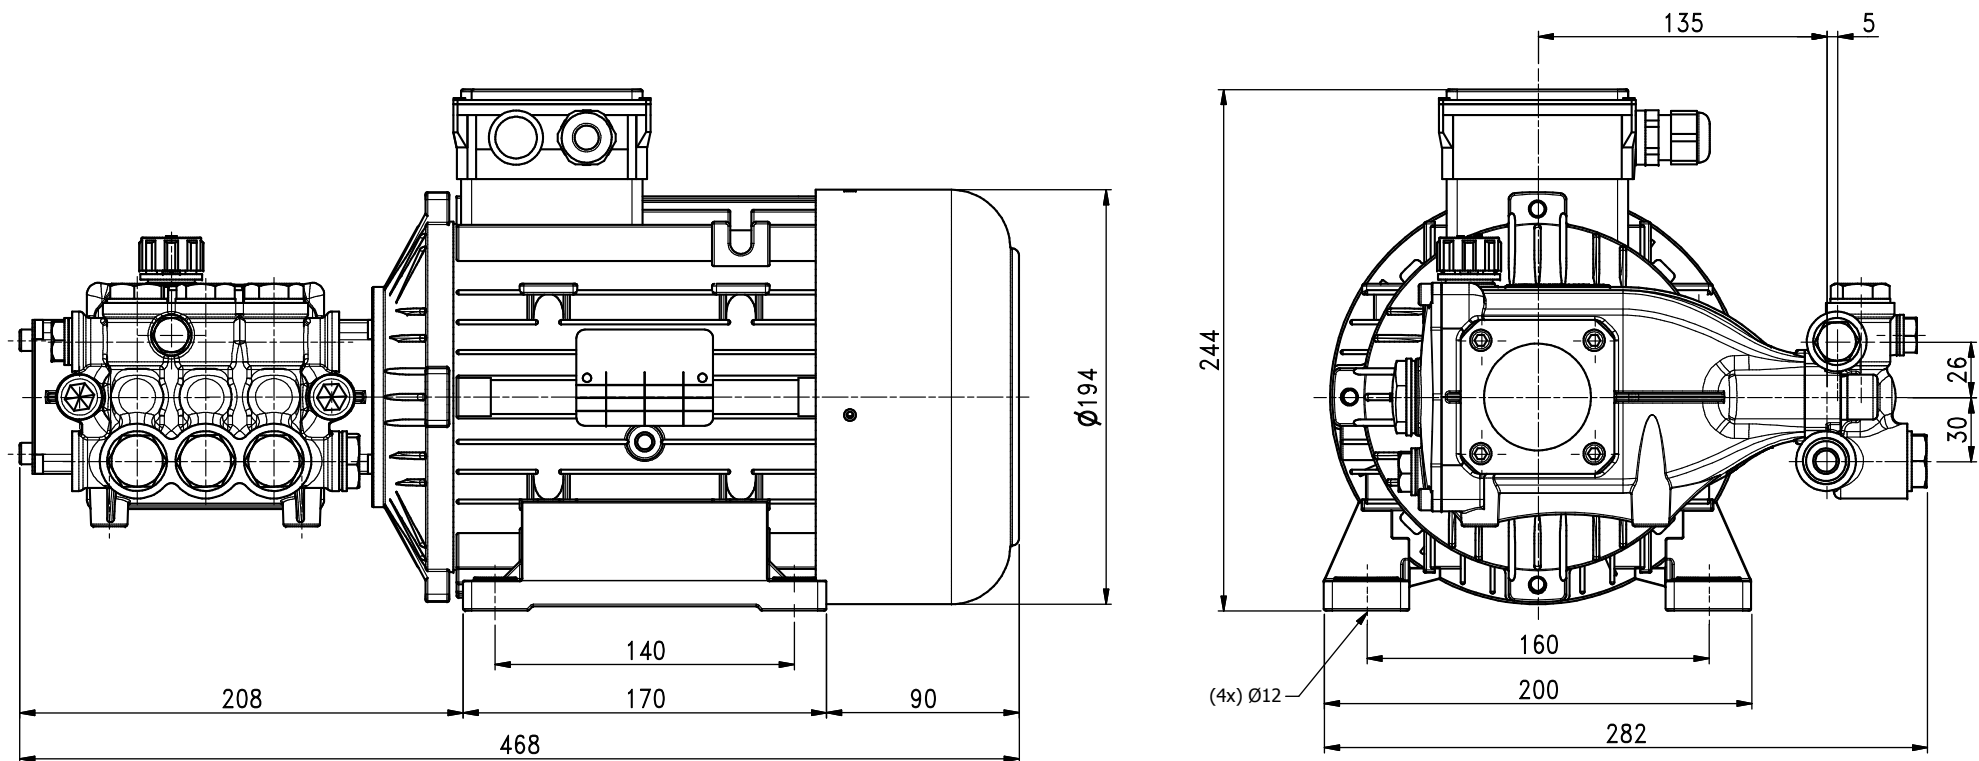

Elettropompa NHD1112R - 1.099-378.0

Motorpump NHD1112R - 1.099-378.0

ELETTROPOMPA NHD1112R - 610016 / MOTORPUMP NHD1112R - 1.099-378.0

PRESSIONE MASSIMA / *MAX PRESSURE* : 100 BAR

PORTATA A 1450 RPM / *FLOW RATE AT 1450 RPM* : 11 l/min

POTENZA MASSIMA A 1450 RPM / *MAX POWER AT 1450 RPM* : 2.2 kW

PESO / *WEIGHT* : 29 kg

ELETTROPOMPA NHD1112R - 1.099-378.0 MOTORPUMP

PARTS LIST

LISTA PARTI

| <i>Pos.</i> Item | <i>Codice</i> Part Number | Description | <i>Descrizione</i> | <i>Q.tà</i> Q.ty |
|---------------------|------------------------------|------------------|----------------------------|---------------------|
| 1 | 1.099-410.0 | Electric Motor | <i>Motore Elettrico</i> | 1 |
| 2 | 9.851-480.0 | Screw M6x22 | <i>Vite TCEI M6x22</i> | 4 |
| 3 | 9.851-151.0 | Spring washer Ø6 | <i>Rosetta elastica Ø6</i> | 4 |
| 4 | 9.851-115.0 | Washer Ø6.4 | <i>Rosetta Ø6.4</i> | 4 |
| 5 | NHD1112R | Pump | <i>Pompa</i> | 1 |

Elettropompa NHD1015R - 1.099-379.0

Motorpump NHD1015R - 1.099-379.0

ELETTROPOMPA NHD1015R - 610019 / *MOTORPUMP NHD1015R - 1.099-379.0*

PRESSIONE MASSIMA / *MAX PRESSURE* : 150 BAR

PORTATA A 1450 RPM / *FLOW RATE AT 1450 RPM* : 10 l/min

POTENZA MASSIMA A 1450 RPM / *MAX POWER AT 1450 RPM* : 3 kW

PESO / *WEIGHT*: 33kg

ELETTROPOMPA NHD1015R - 1.099-379.0 MOTORPUMP

PARTS LIST

LISTA PARTI

| <i>Pos.</i> Item | <i>Codice</i> Part Number | Description | <i>Descrizione</i> | <i>Q.tà</i> Q.ty |
|---------------------|------------------------------|------------------|----------------------------|---------------------|
| 1 | 1.099-400.0 | Electric Motor | <i>Motore Elettrico</i> | 1 |
| 2 | 9.851-480.0 | Screw M6x22 | <i>Vite TCEI M6x22</i> | 4 |
| 3 | 9.851-151.0 | Spring washer Ø6 | <i>Rosetta elastica Ø6</i> | 4 |
| 4 | 9.851-115.0 | Washer Ø6.4 | <i>Rosetta Ø6.4</i> | 4 |
| 5 | NHD1015R | Pump | <i>Pompa</i> | 1 |