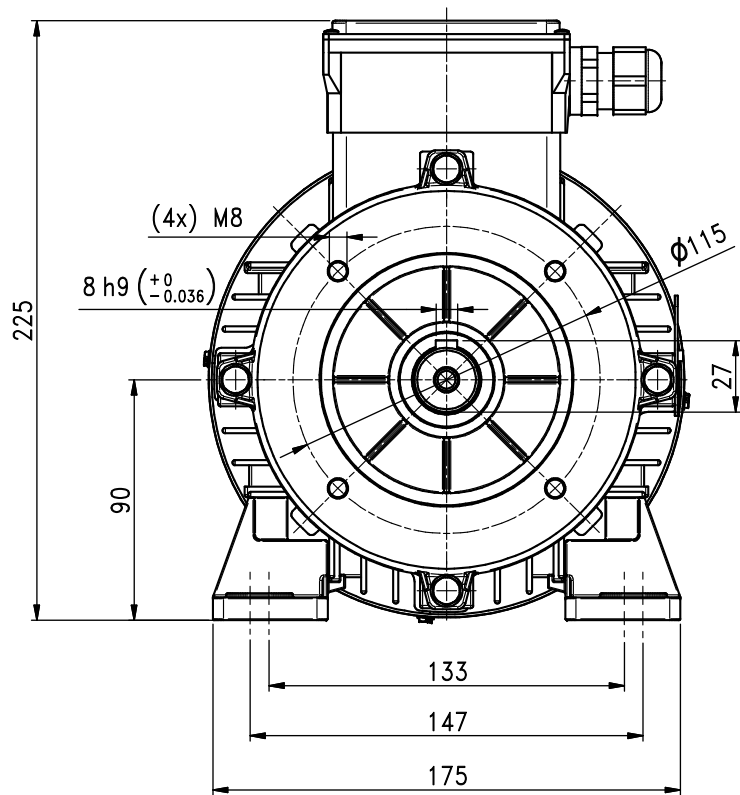

Motore Elettrico forma costruttiva IEC90 B34

Electric Motor construction frame IEC90 B34

Rev. 1 05-17

Motore Elettrico forma costruttiva IEC90 B34

Electric Motor construction shape IEC90 B34

Rev. 1 05-17

LISTA PARTI - PARTS LIST				
Pos.-Item	Codice-Code	Description	Descrizione	Q.tà-Q.ty
1	1.904-747.0	Fan Kit	Kit Ventola	1
2	1.904-745.0	Fan Cover	Copriventola	1