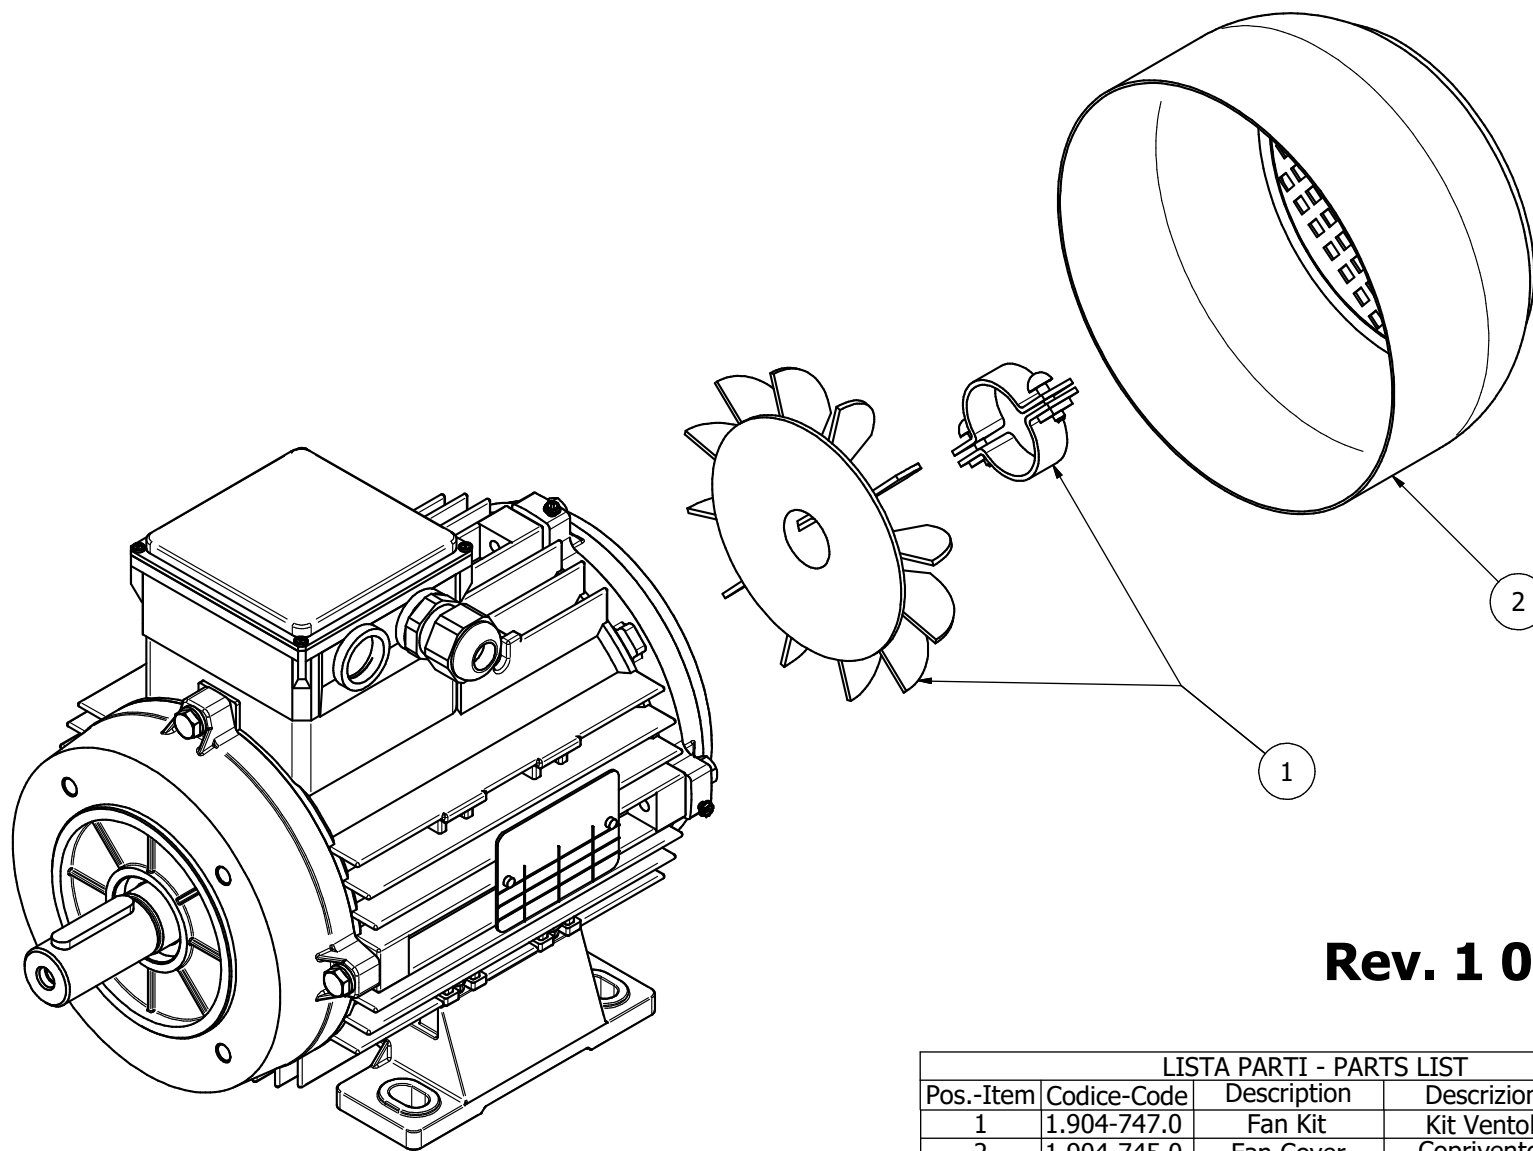

Motore Elettrico forma costruttiva IEC90 B34

Electric Motor construction frame IEC90 B34

Rev. 1 05-17

Motore Elettrico forma costruttiva IEC90 B34

Electric Motor construction shape IEC90 B34

Rev. 1 05-17

LISTA PARTI - PARTS LIST				
Pos.-Item	Codice-Code	Description	Descrizione	Q.tà-Q.ty
1	1.904-747.0	Fan Kit	Kit Ventola	1
2	1.904-745.0	Fan Cover	Copriventola	1