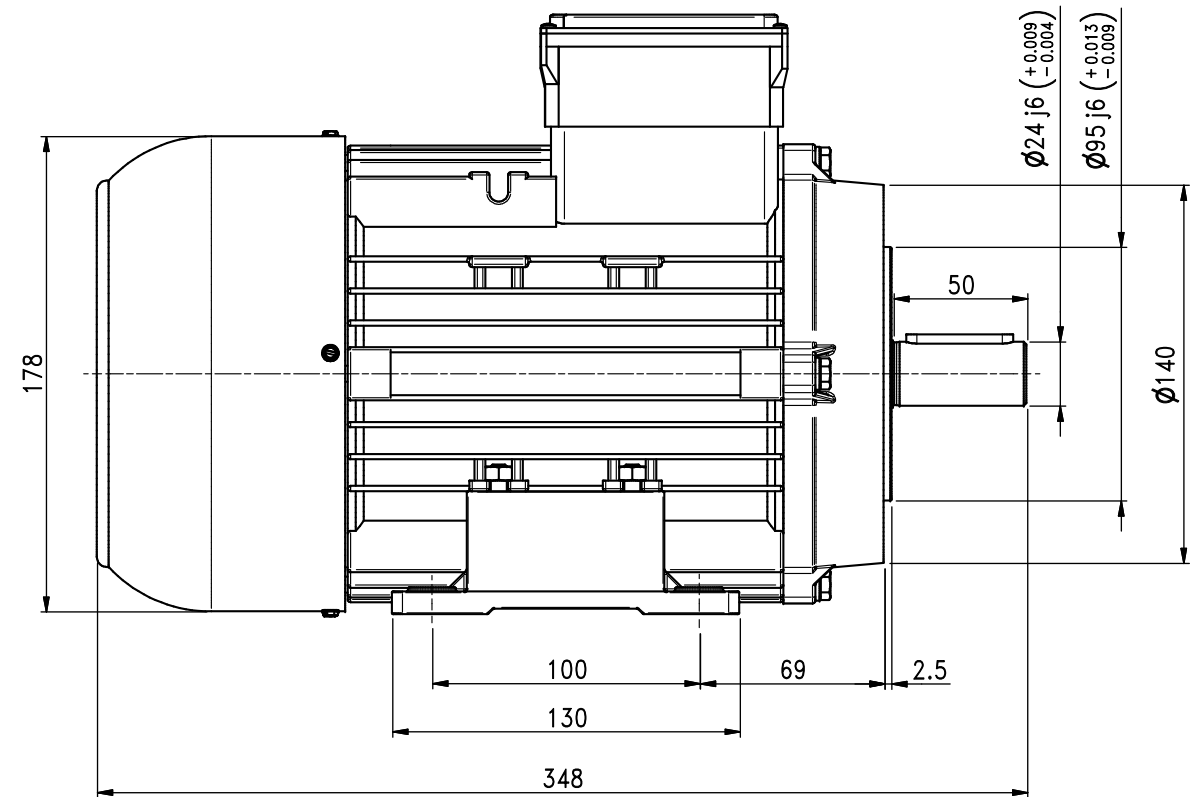

Motore Elettrico forma costruttiva IEC90 B34

Electric Motor construction frame IEC90 B34

Rev. 1 05-17

Motore Elettrico forma costruttiva IEC90 B34

Electric Motor construction shape IEC90 B34

Rev. 1 05-17

LISTA PARTI - PARTS LIST				
Pos.-Item	Codice-Code	Description	Descrizione	Q.tà-Q.ty
1	1.904-747.0	Fan Kit	Kit Ventola	1
2	1.904-745.0	Fan Cover	Copriventola	1