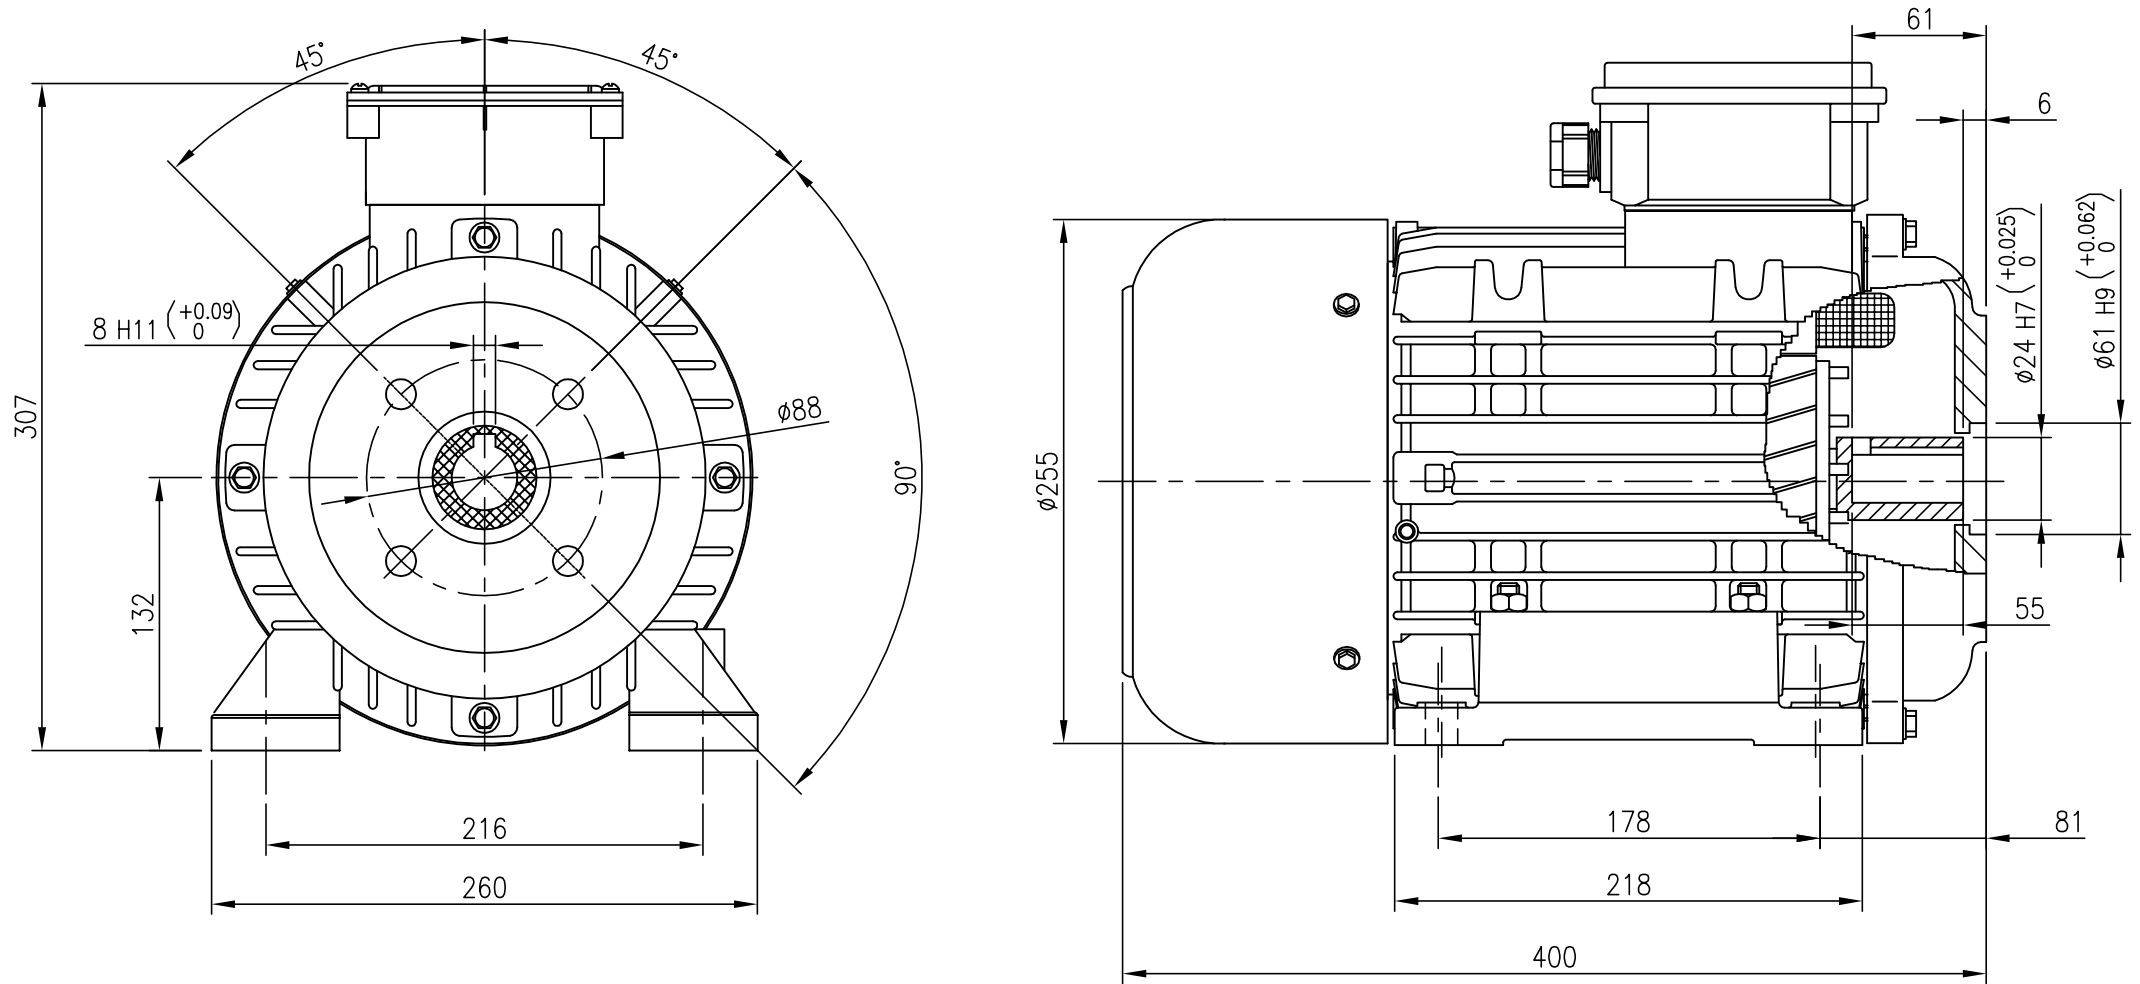

MOTORE ELETTRICO FORMA COSTRUTTIVA IEC 132S
ELECTRIC MOTOR CONSTRUCTION SHAPE IEC 132S

Per pompe serie: NMT-NPM-NLTI-XLTI-PXI-XXT

For pump series: NMT-NPM-NLTI-XLTI-PXI-XXT

MOTORE ELETTRICO FORMA COSTRUTTIVA IEC 132M
ELECTRIC MOTOR CONSTRUCTION SHAPE IEC 132M

Per pompe serie: NMT-NPM-NLTI-XLTI-PXI-XXT

For pump series: NMT-NPM-NLTI-XLTI-PXI-XXT

Motore Elettrico forma costruttiva IEC132

Electric Motor construction shape IEC132

Per pompe serie: NMT - NPM - NLTI - XLTI - PXI - XXT
For pump series: NMT - NPM - NLTI - XLTI - PXI - XXT

Rev. 1 05-17

LISTA PARTI - PARTS LIST

Pos.-Item	Codice-Code	Description	Descrizione	Q.tà-Q.ty
1	9.853-667.0	Flange	Flangia	1
2	1.904-238.0	Motor Foot	Piede motore	2
3	9.853-537.0	Fan Kit	Kit Ventola	1
4	1.904-237.0	Fan Cover	Copriventola	1