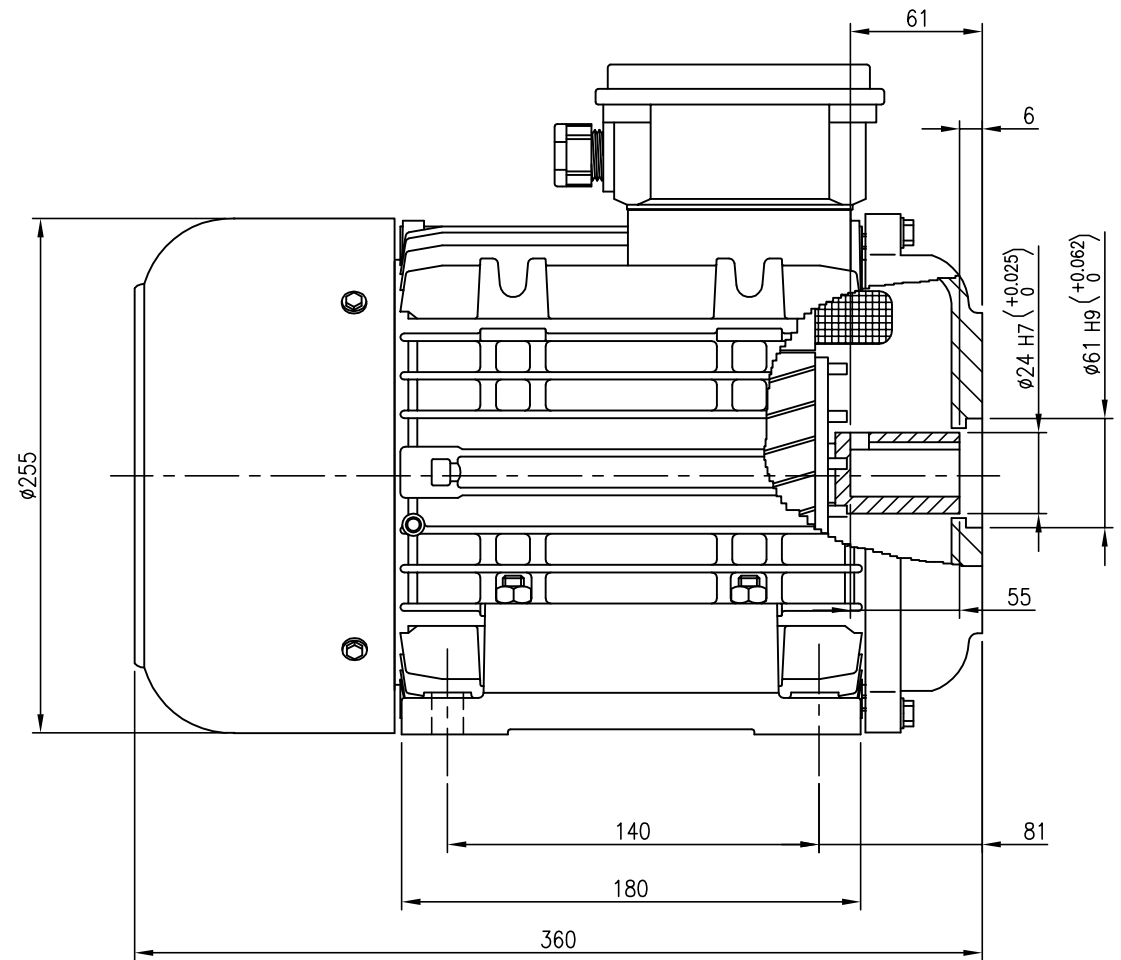

MOTORE ELETTRICO FORMA COSTRUTTIVA IEC 132S
ELECTRIC MOTOR CONSTRUCTION SHAPE IEC 132S

Per pompe serie: NMT-NPM-NLTI-XLTI-PXI-XXT

For pump series: NMT-NPM-NLTI-XLTI-PXI-XXT

MOTORE ELETTRICO FORMA COSTRUTTIVA IEC 132M
ELECTRIC MOTOR CONSTRUCTION SHAPE IEC 132M

Per pompe serie: NMT-NPM-NLTI-XLTI-PXI-XXT

For pump series: NMT-NPM-NLTI-XLTI-PXI-XXT

Motore Elettrico forma costruttiva IEC132

Electric Motor construction shape IEC132

Per pompe serie: NMT - NPM - NLTI - XLTI - PXI - XXT
For pump series: NMT - NPM - NLTI - XLTI - PXI - XXT

Rev. 1 05-17

LISTA PARTI - PARTS LIST

Pos.-Item	Codice-Code	Description	Descrizione	Q.tà-Q.ty
1	9.853-667.0	Flange	Flangia	1
2	1.904-238.0	Motor Foot	Piede motore	2
3	9.853-537.0	Fan Kit	Kit Ventola	1
4	1.904-237.0	Fan Cover	Copriventola	1