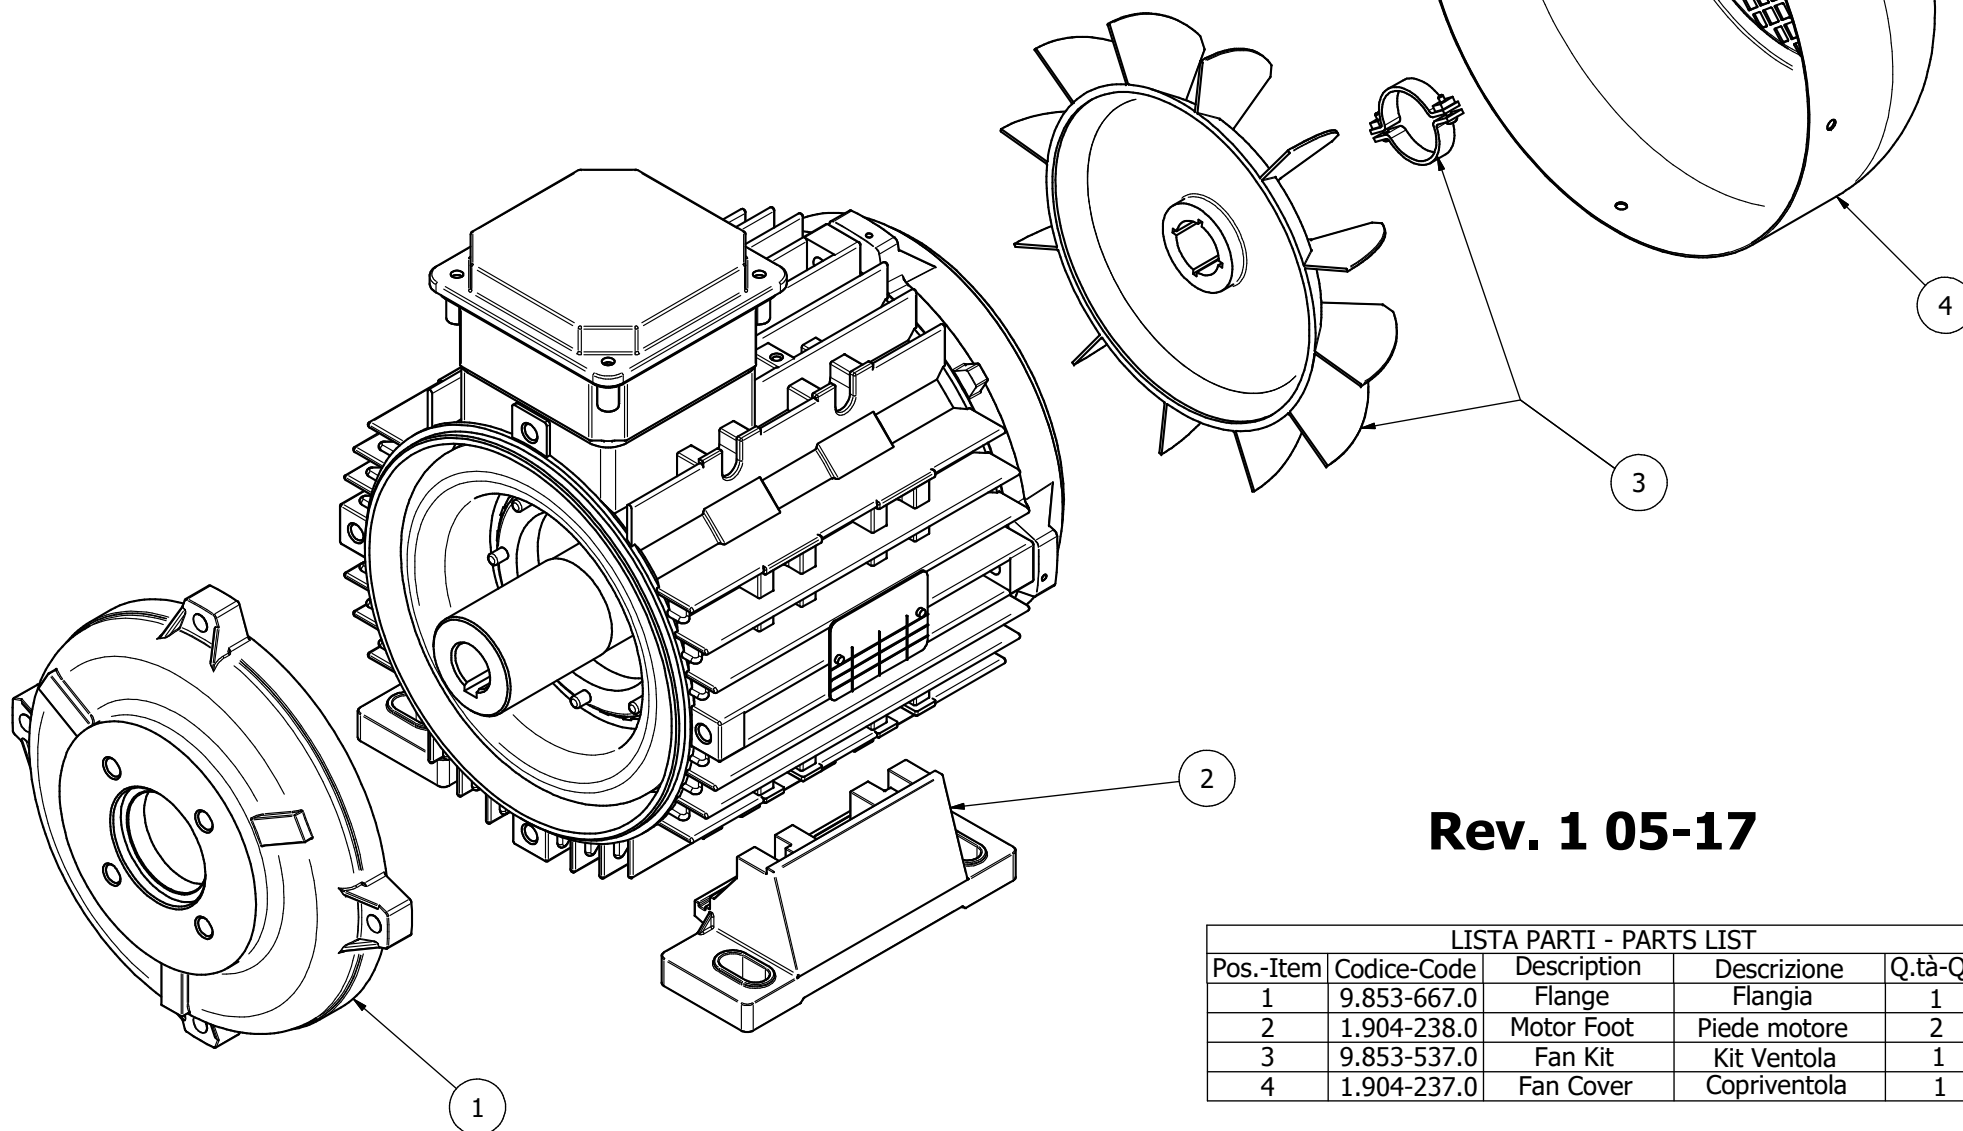

MOTORE ELETTRICO FORMA COSTRUTTIVA IEC 132S
ELECTRIC MOTOR CONSTRUCTION SHAPE IEC 132S

Per pompe serie: NMT-NPM-NLTI-XLTI-PXI-XXT

For pump series: NMT-NPM-NLTI-XLTI-PXI-XXT

MOTORE ELETTRICO FORMA COSTRUTTIVA IEC 132M
ELECTRIC MOTOR CONSTRUCTION SHAPE IEC 132M

Per pompe serie: NMT-NPM-NLTI-XLTI-PXI-XXT

For pump series: NMT-NPM-NLTI-XLTI-PXI-XXT

Motore Elettrico forma costruttiva IEC132

Electric Motor construction shape IEC132

Per pompe serie: NMT - NPM - NLTI - XLTI - PXI - XXT
For pump series: NMT - NPM - NLTI - XLTI - PXI - XXT

Rev. 1 05-17

LISTA PARTI - PARTS LIST

Pos.-Item	Codice-Code	Description	Descrizione	Q.tà-Q.ty
1	9.853-667.0	Flange	Flangia	1
2	1.904-238.0	Motor Foot	Piede motore	2
3	9.853-537.0	Fan Kit	Kit Ventola	1
4	1.904-237.0	Fan Cover	Copriventola	1