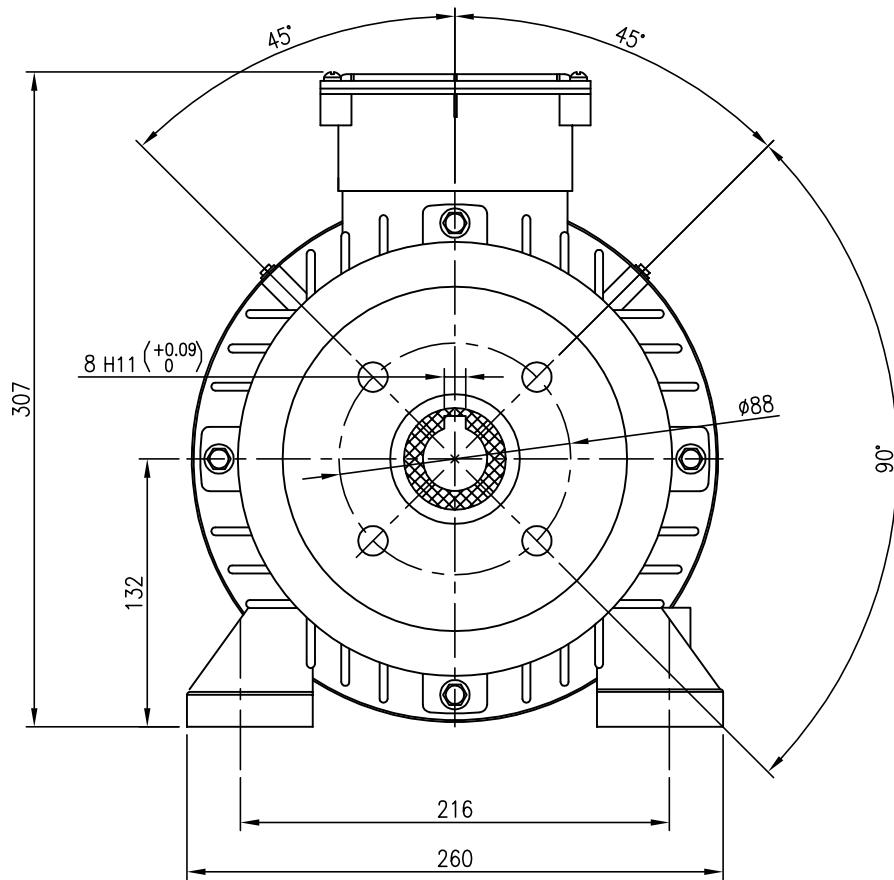

MOTORE ELETTRICO FORMA COSTRUTTIVA IEC 132S
ELECTRIC MOTOR CONSTRUCTION SHAPE IEC 132S

Per pompe serie: NMT-NPM-NLTI-XLTI-PXI-XXT

For pump series: NMT-NPM-NLTI-XLTI-PXI-XXT

MOTORE ELETTRICO FORMA COSTRUTTIVA IEC 132M
ELECTRIC MOTOR CONSTRUCTION SHAPE IEC 132M

Per pompe serie: NMT-NPM-NLTI-XLTI-PXI-XXT

For pump series: NMT-NPM-NLTI-XLTI-PXI-XXT

Motore Elettrico forma costruttiva IEC132

Electric Motor construction shape IEC132

Per pompe serie: NMT - NPM - NLTI - XLTI - PXI - XXT
For pump series: NMT - NPM - NLTI - XLTI - PXI - XXT

Rev. 1 05-17

LISTA PARTI - PARTS LIST

Pos.-Item	Codice-Code	Description	Descrizione	Q.tà-Q.ty
1	9.853-667.0	Flange	Flangia	1
2	1.904-238.0	Motor Foot	Piede motore	2
3	9.853-537.0	Fan Kit	Kit Ventola	1
4	1.904-237.0	Fan Cover	Copriventola	1