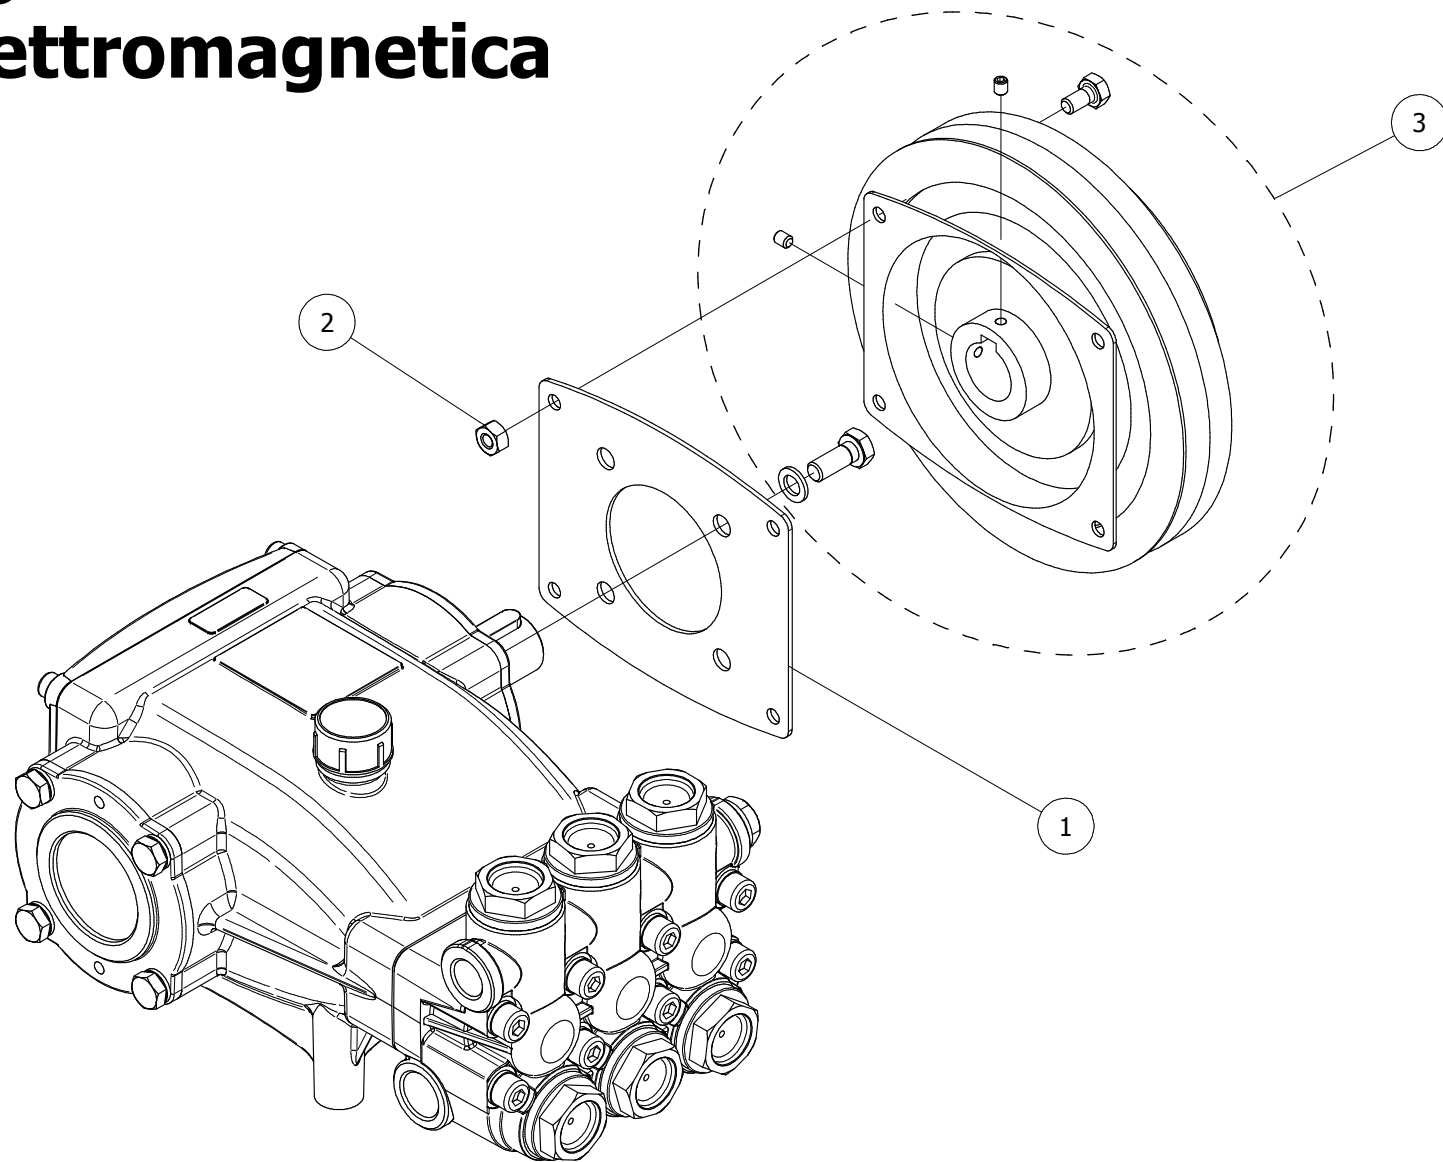

Electromagnetic Clutch

Frizione elettromagnetica

PARTS LIST**LISTA PARTI**

<i>Pos. Item</i>	<i>Codice Part Number</i>	<i>Description</i>	<i>Descrizione</i>	<i>Q.tà Q.ty</i>	NMT-NPM
1	9.850-640.0	Flange	<i>Flangia</i>	1	◆
2	9.850-571.0	Hexagonal Nut 1/4" UNC	<i>Dado 1/4" UNC</i>	4	
3	9.851-943.0	Electromagnetic Clutch	<i>Frizione Elettromagnetica</i>	1	